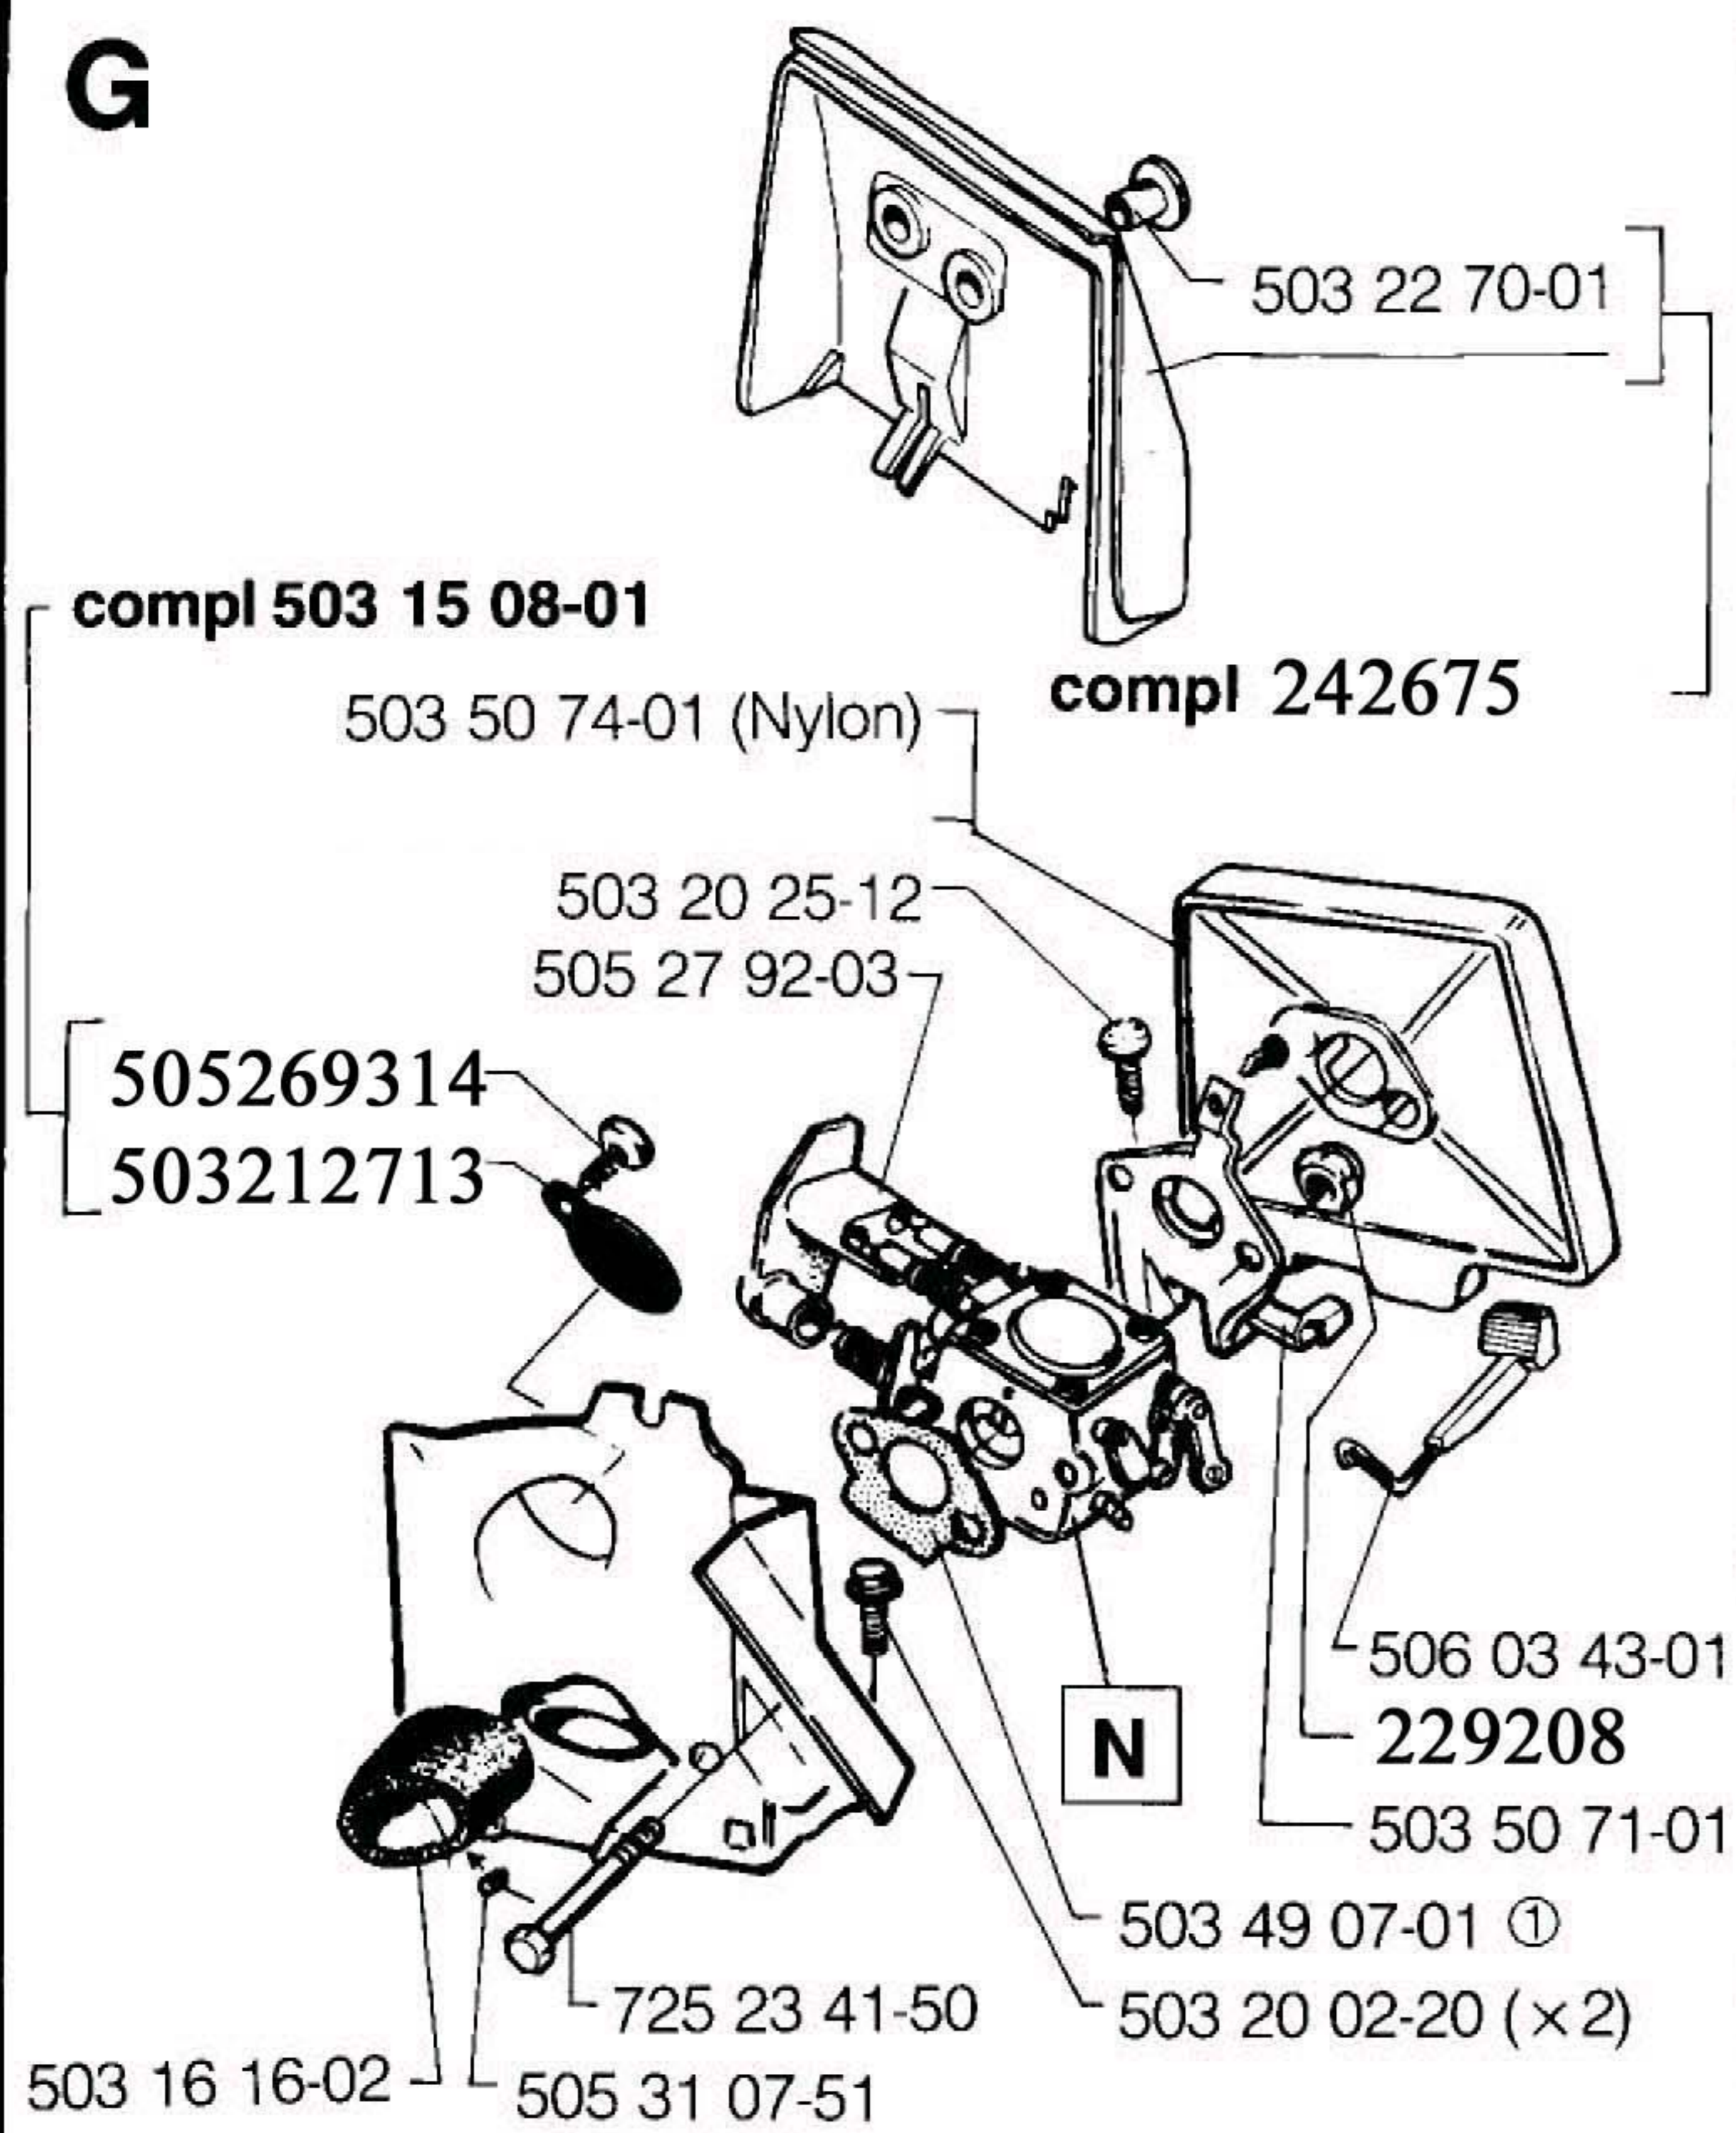

PARTNER

	2003
	543

DRAFT

C***compl 242674****D*****compl 503609172 (Ø 46 mm)****E*****compl 503 12 56-01*****compl 503608171 (Ø 46 mm)******compl 503 59 36-01****F*****compl 503 12 31-05****(1) 503153701
Kit Gaskets**

G**H****J****K**

*compl 242679

L

M

*compl 503 28 15-04

Walbro WT 170

- ① ① 229191
Set of gaskets
Dichtungssatz
Jeu de joints
Juego de juntas
Packningssats
- (2) 247260
major kit

*
*
*

N

Accessories
Zubehöre
Accessoires
Acessorios
Tillbehör

506 01 49-01

227636