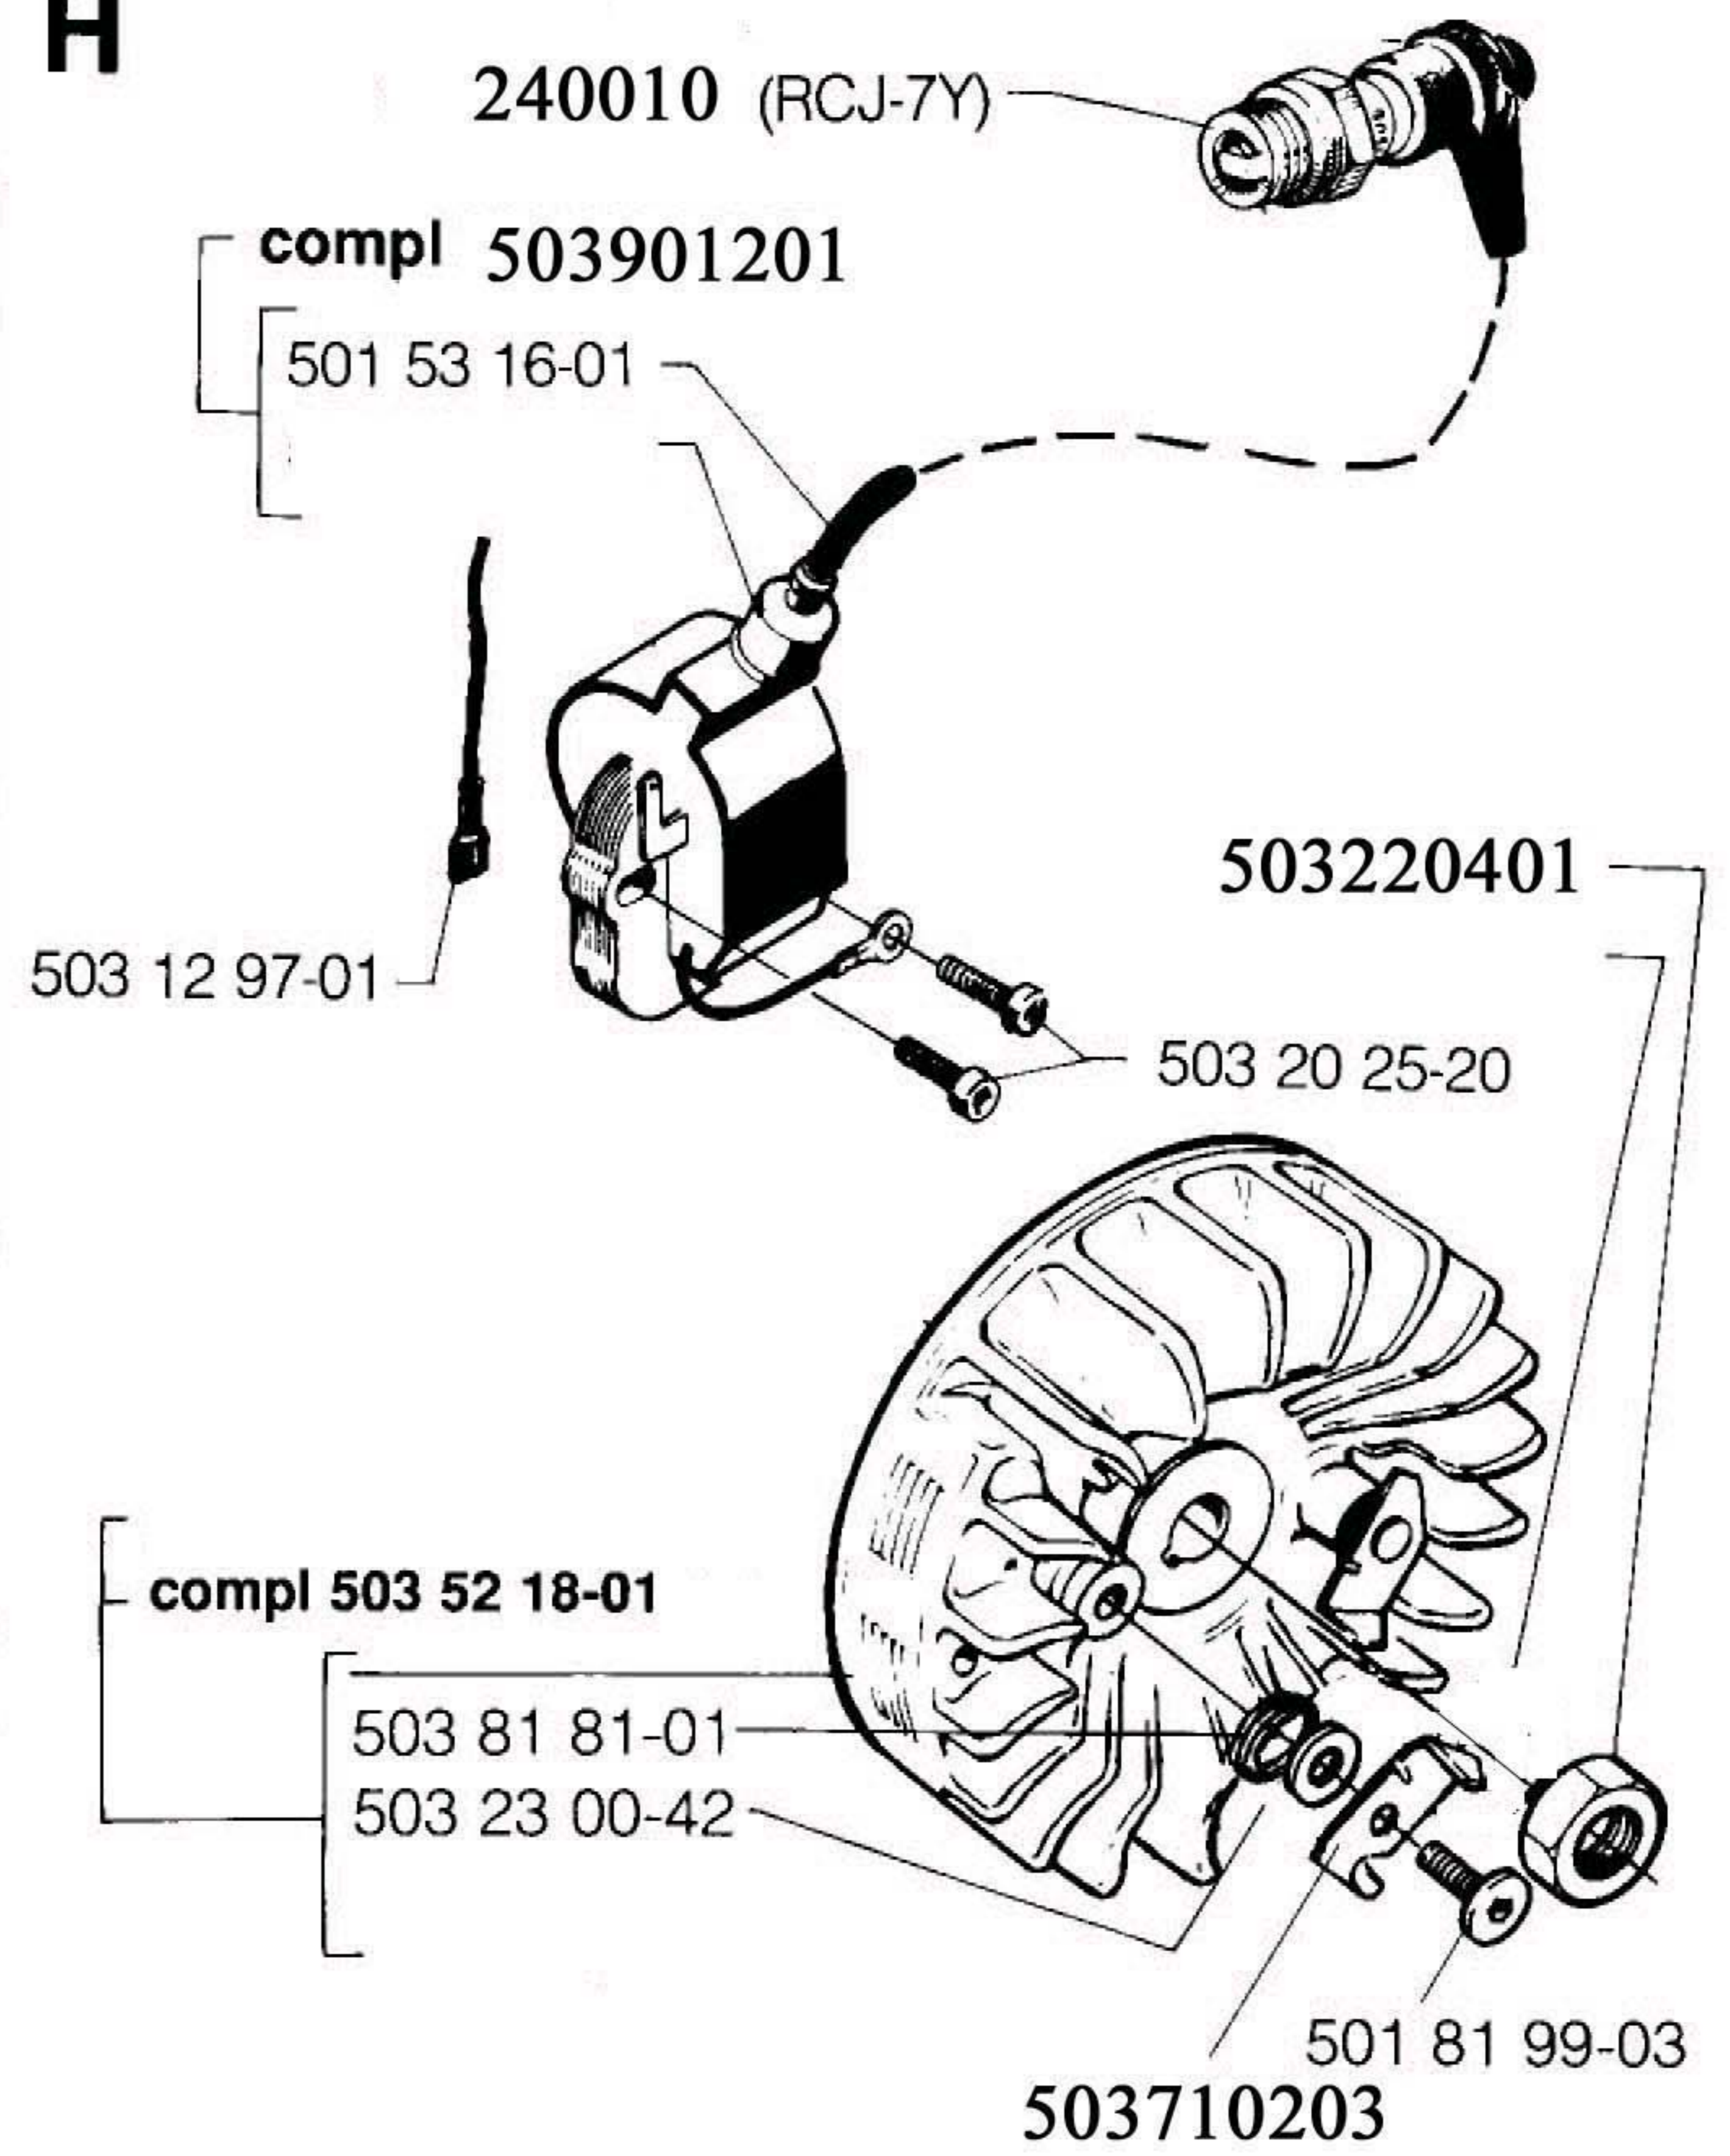

PARTNER

	2003
	543

DRAFT

C***compl 242674****D*****compl 503609172 (Ø 46 mm)****E*****compl 503 12 56-01*****compl 503608171 (Ø 46 mm)******compl 503 59 36-01****F*****compl 503 12 31-05****(1) 503153701
Kit Gaskets**

G**H****J****K**

*compl 242679

L

M

*compl 503 28 15-04

Walbro WT 170

- ① ① 229191
Set of gaskets
Dichtungssatz
Jeu de joints
Juego de juntas
Packningssats
- (2) 247260
major kit

*
*
*