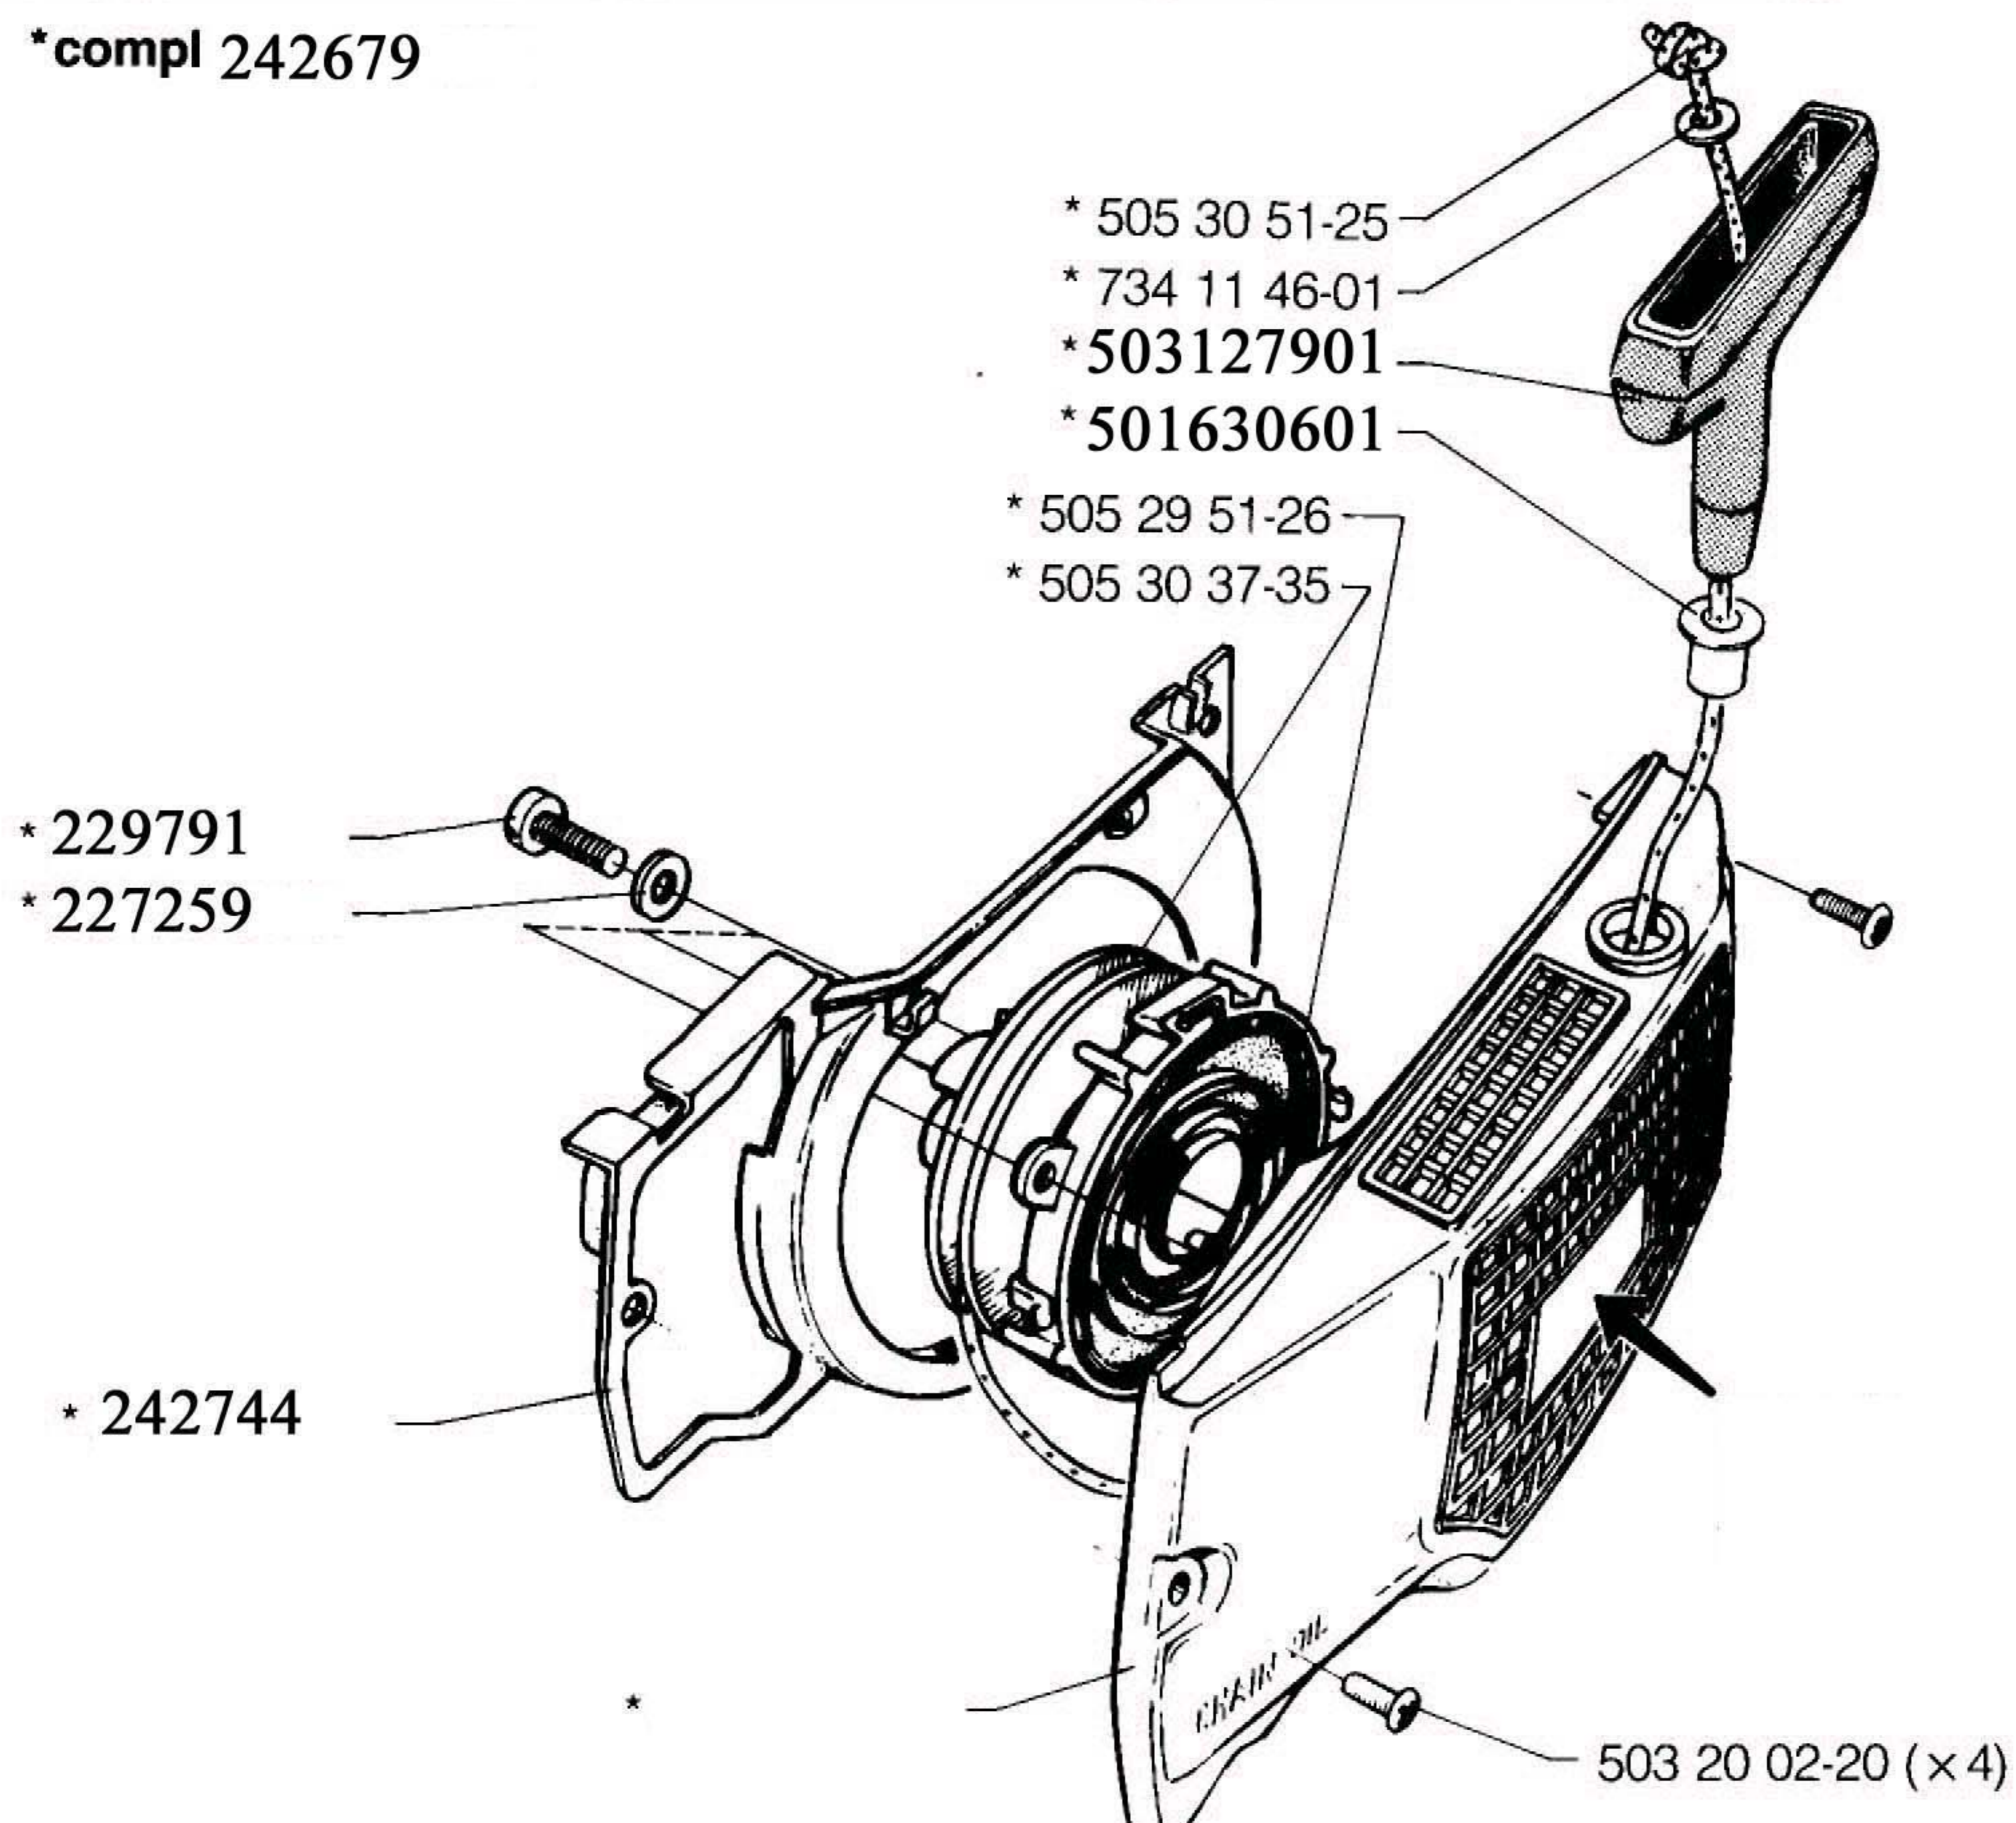

PARTNER

	2003
	543

DRAFT

C***compl 242674****D*****compl 503609172 (Ø 46 mm)****E*****compl 503 12 56-01*****compl 503608171 (Ø 46 mm)******compl 503 59 36-01****F*****compl 503 12 31-05****(1) 503153701
Kit Gaskets**

G**H****J****K**

*compl 242679

L

M

*compl 503 28 15-04

Walbro WT 170

- ① ① 229191
Set of gaskets
Dichtungssatz
Jeu de joints
Juego de juntas
Packningssats
- (2) 247260
major kit

*
*
*