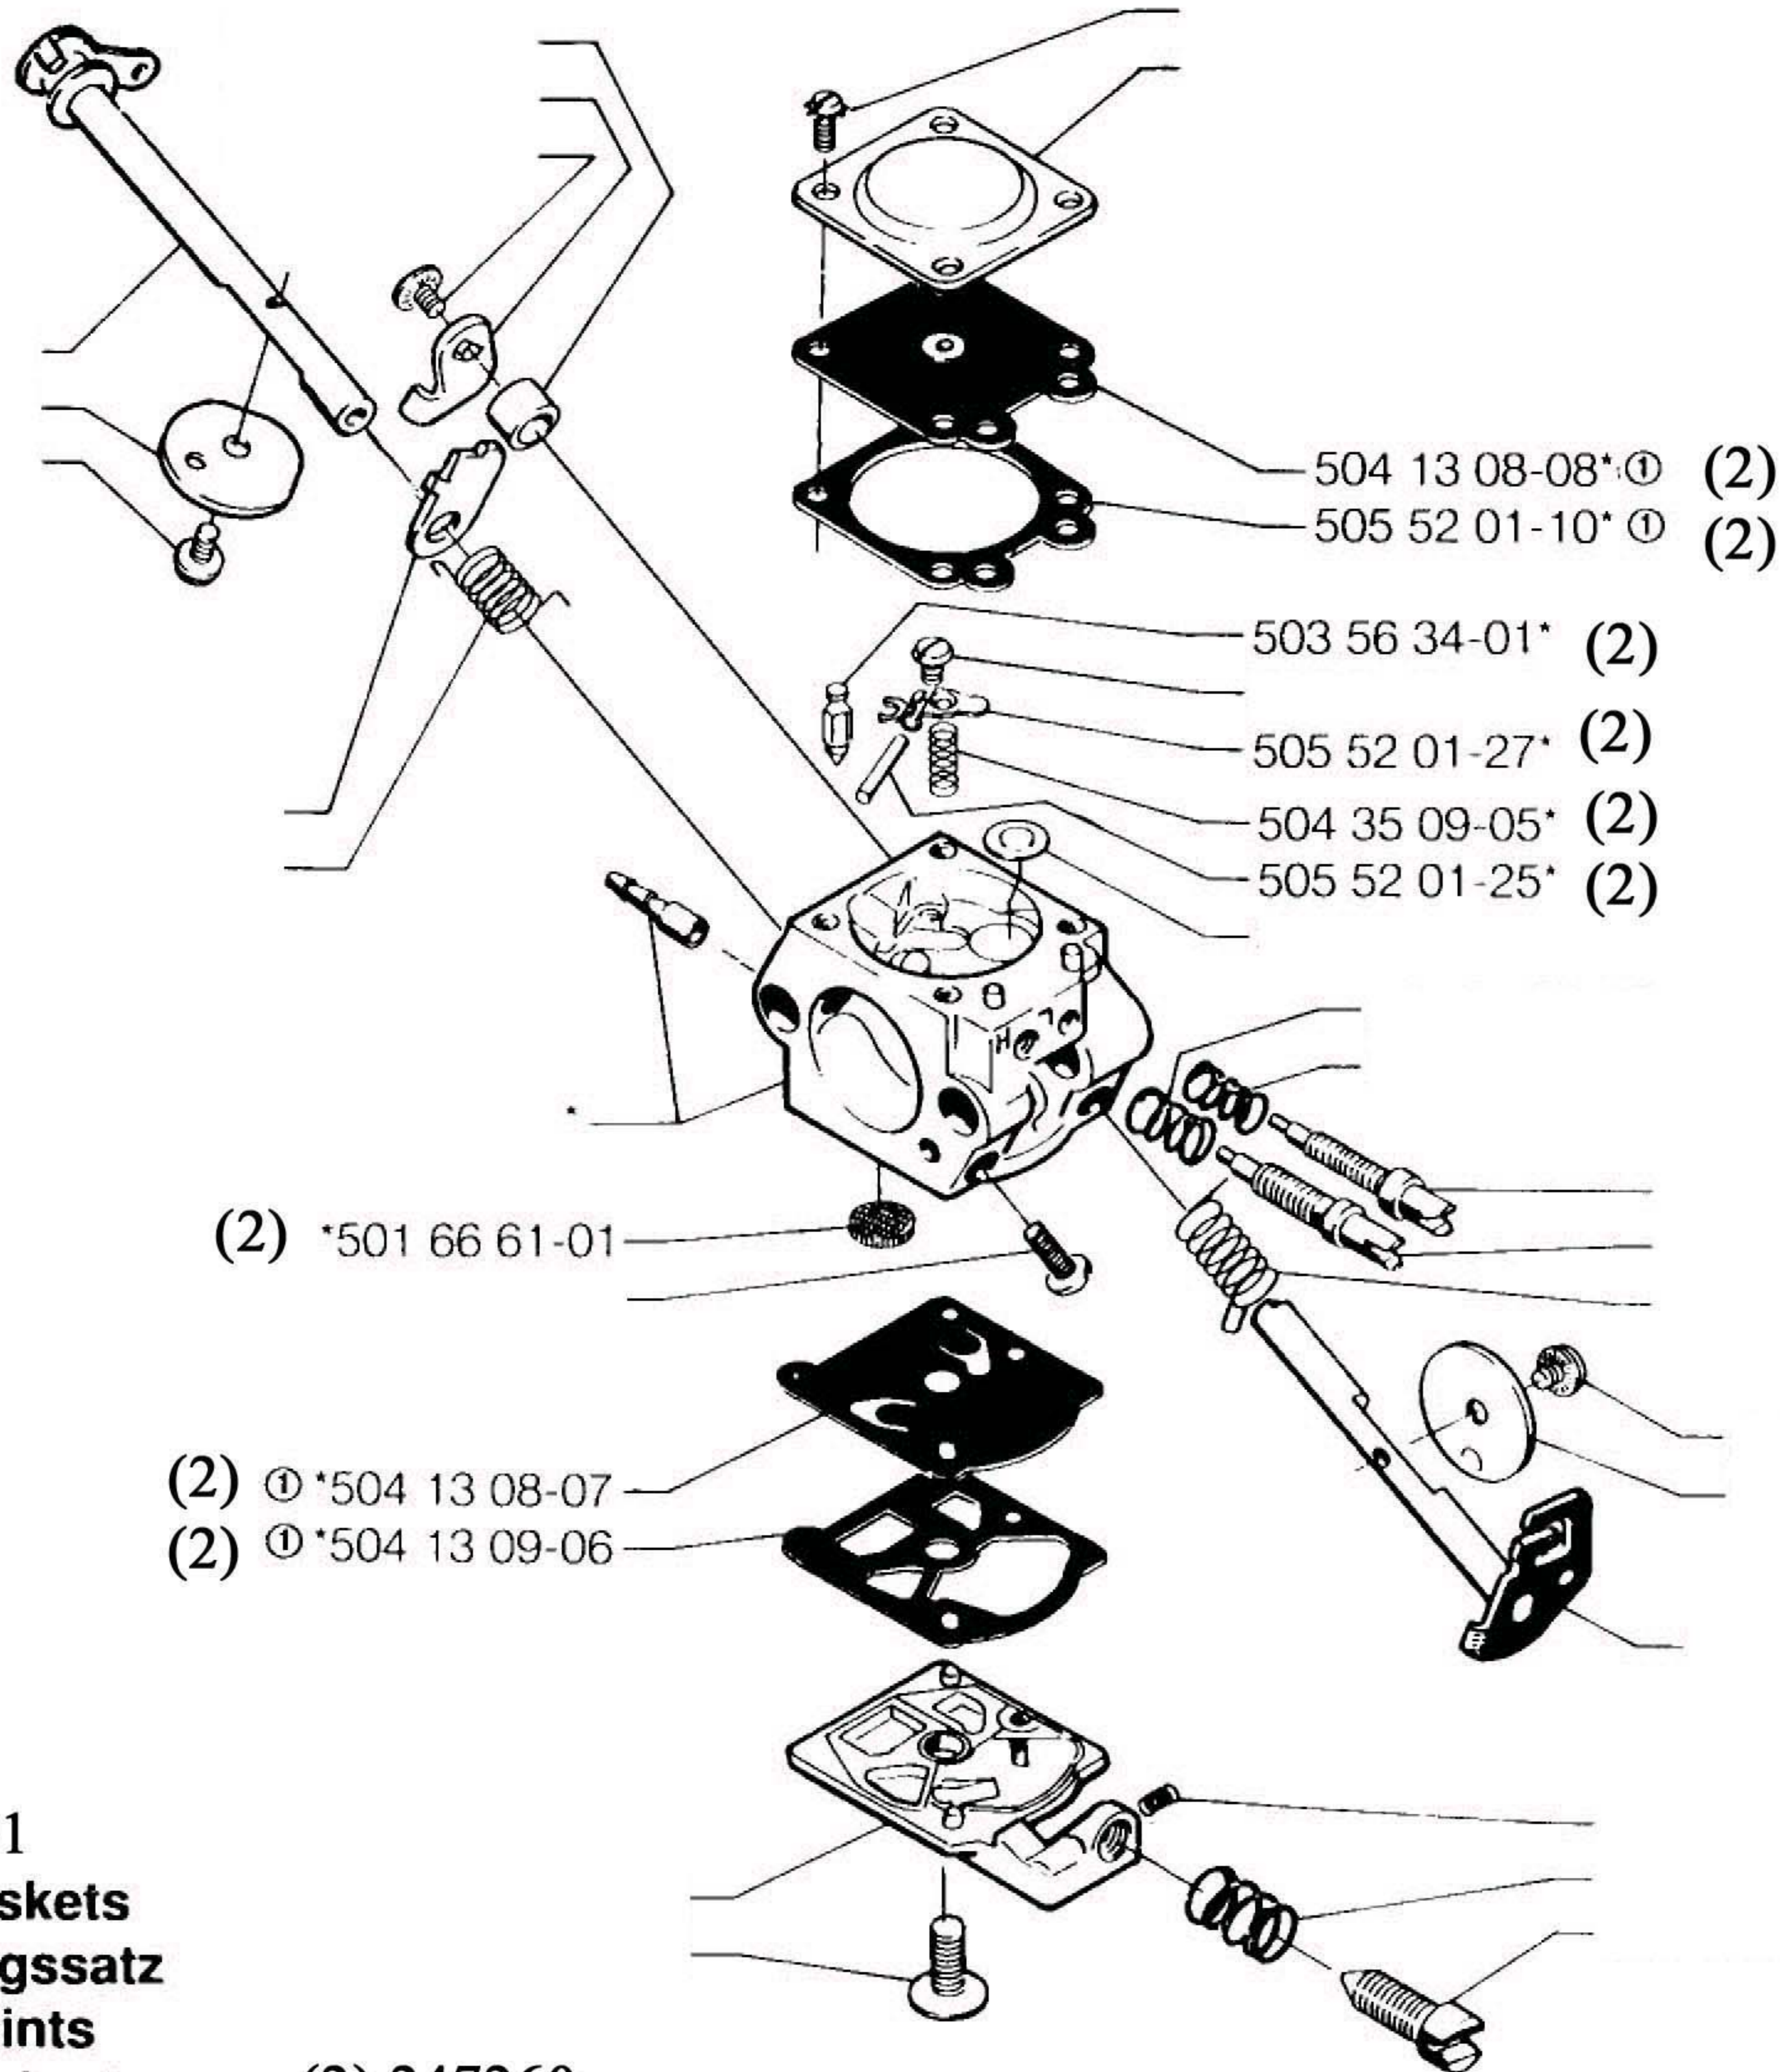

PARTNER

	2003
	543

DRAFT

C***compl 242674****D*****compl 503609172 (Ø 46 mm)****E*****compl 503 12 56-01*****compl 503608171 (Ø 46 mm)******compl 503 59 36-01****F*****compl 503 12 31-05****(1) 503153701
Kit Gaskets**

G**H****J****K**

*compl 242679

L

M

*compl 503 28 15-04

Walbro WT 170

- ① ① 229191
Set of gaskets
Dichtungssatz
Jeu de joints
Juego de juntas
Packningssats
- (2) 247260
major kit

*
*
*