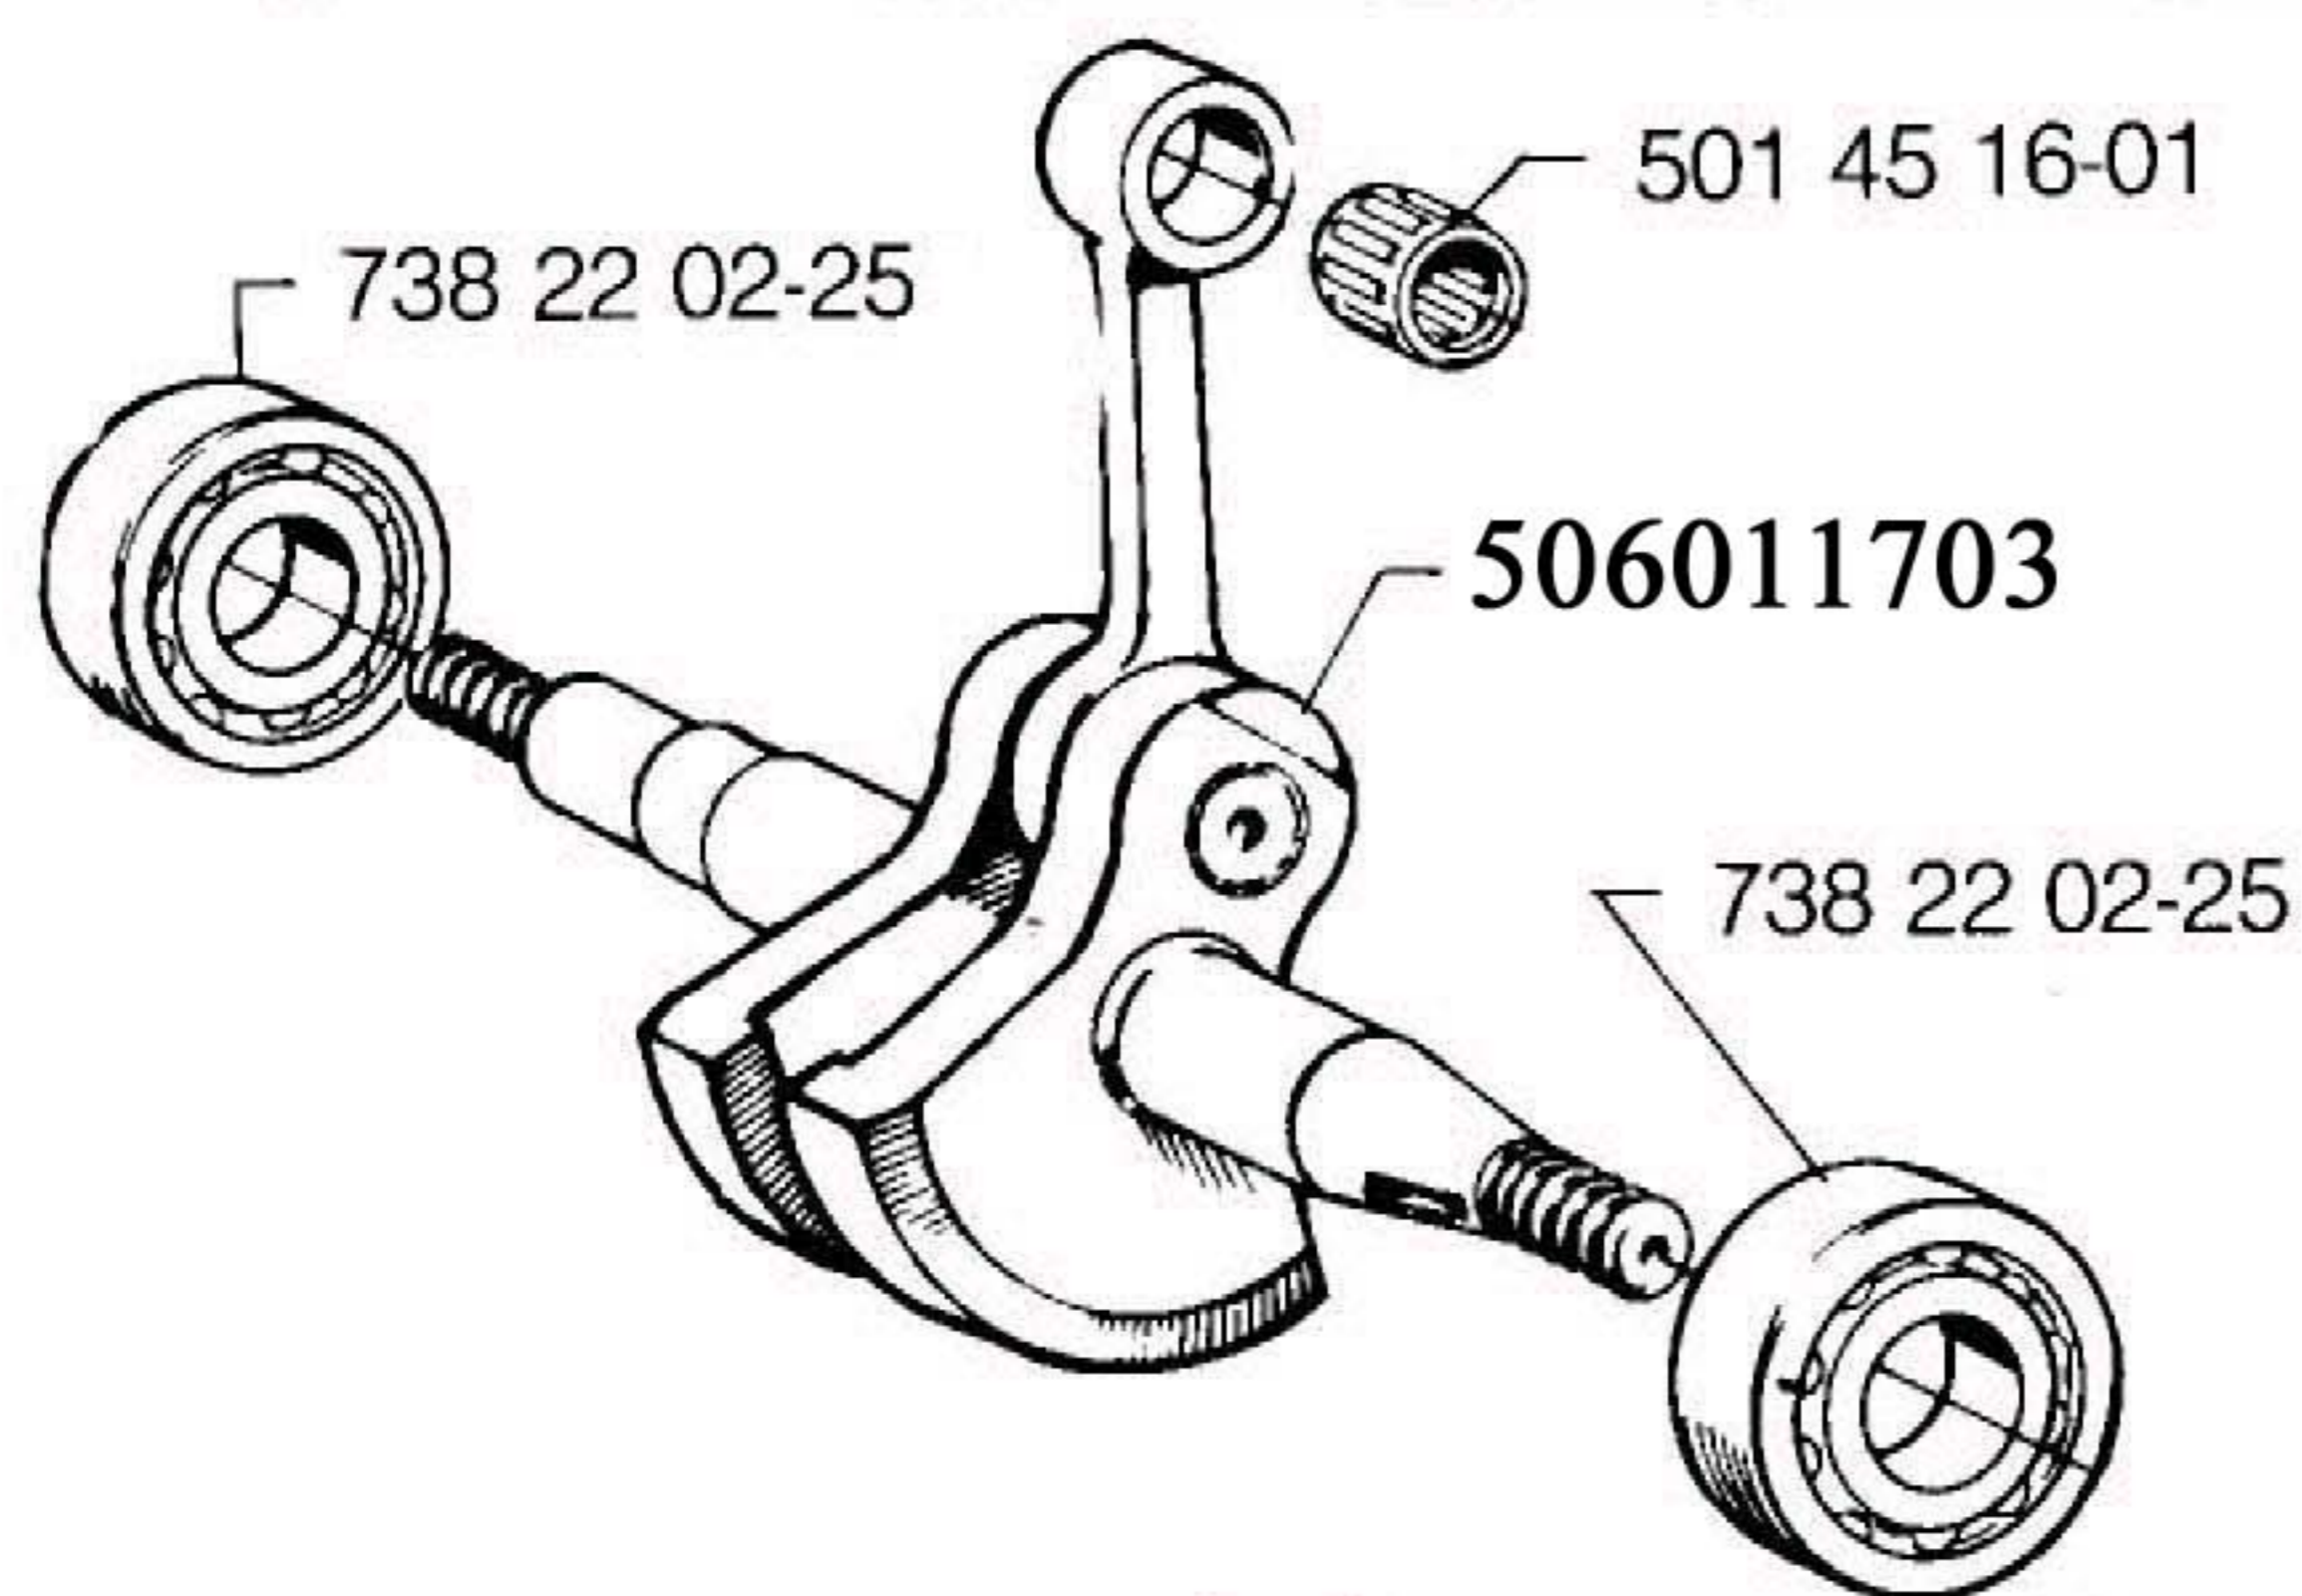

PARTNER

	2003
	543

DRAFT

C***compl 242674****D*****compl 503609172 (Ø 46 mm)****E*****compl 503 12 56-01*****compl 503608171 (Ø 46 mm)******compl 503 59 36-01****F*****compl 503 12 31-05****(1) 503153701
Kit Gaskets**

G**H****J****K**

*compl 242679

L

M

*compl 503 28 15-04

Walbro WT 170

- ① ① 229191
Set of gaskets
Dichtungssatz
Jeu de joints
Juego de juntas
Packningssats
- (2) 247260
major kit

*
*
*