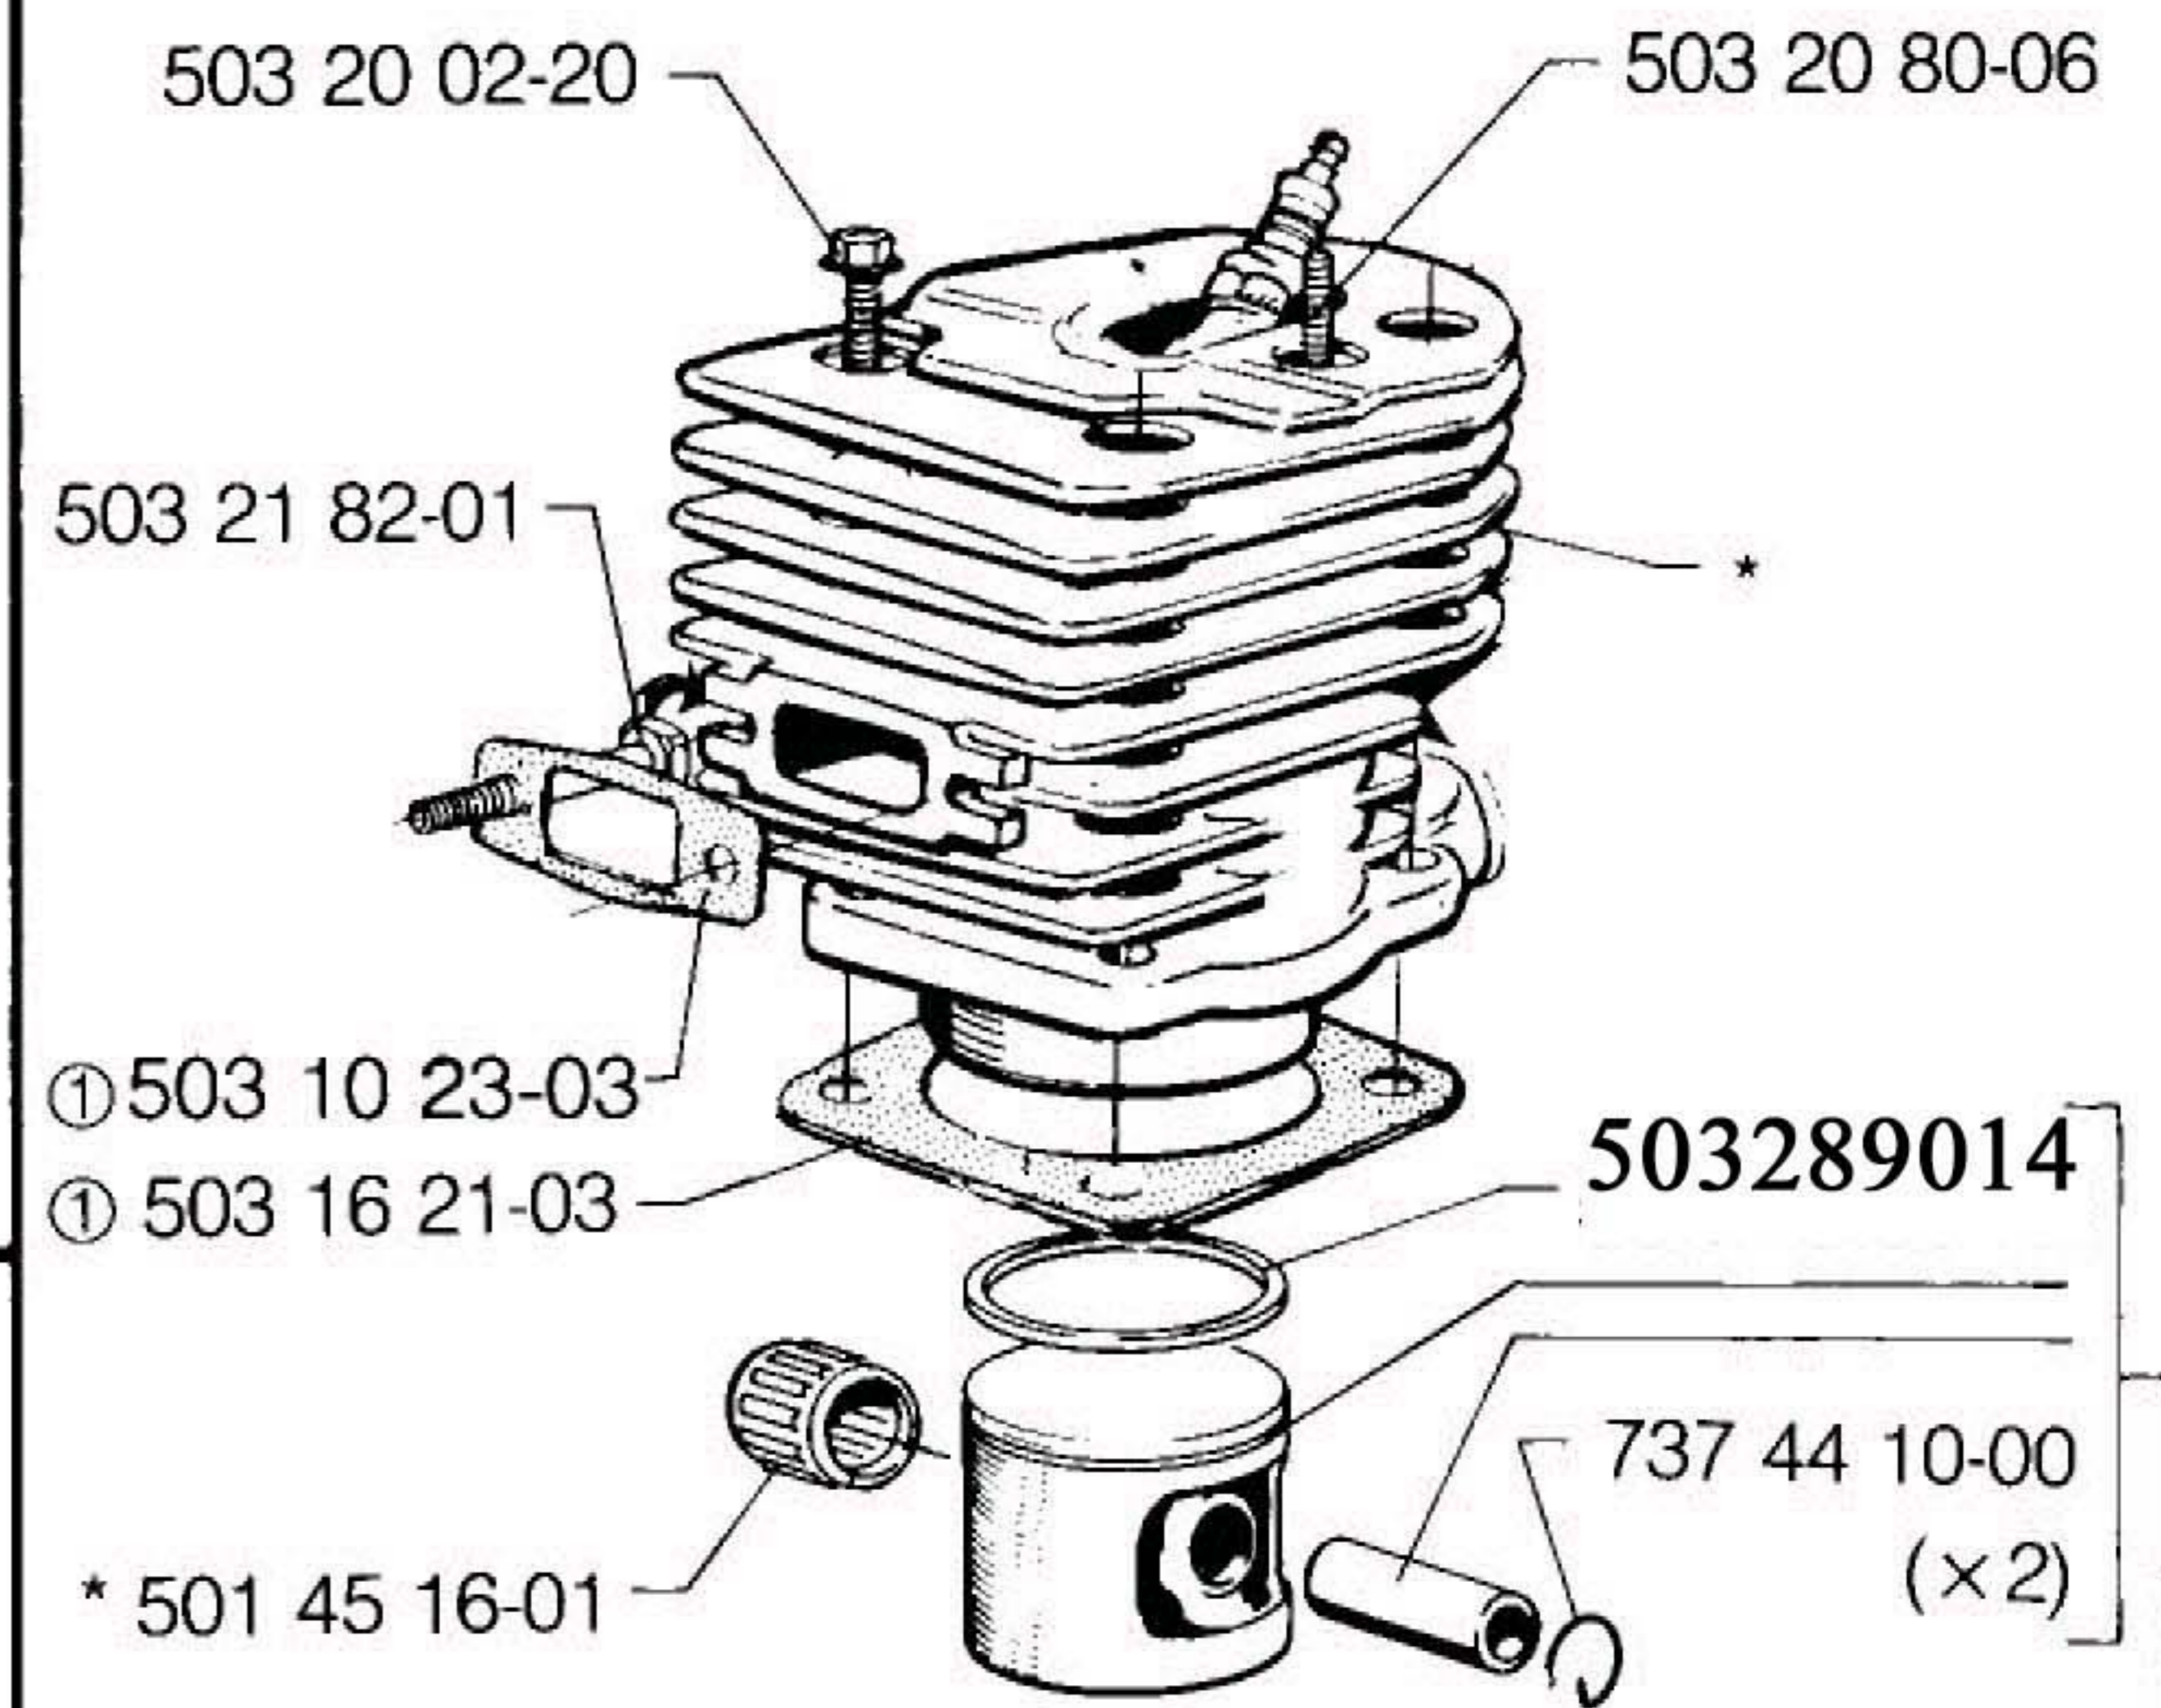

PARTNER

	2003
	543

DRAFT

C***compl 242674****D*****compl 503609172 (Ø 46 mm)****E*****compl 503 12 56-01*****compl 503608171 (Ø 46 mm)******compl 503 59 36-01****F*****compl 503 12 31-05****(1) 503153701
Kit Gaskets**

G**H****J****K**

*compl 242679

L

M

*compl 503 28 15-04

Walbro WT 170

- ① ① 229191
Set of gaskets
Dichtungssatz
Jeu de joints
Juego de juntas
Packningssats
- (2) 247260
major kit

*
*
*