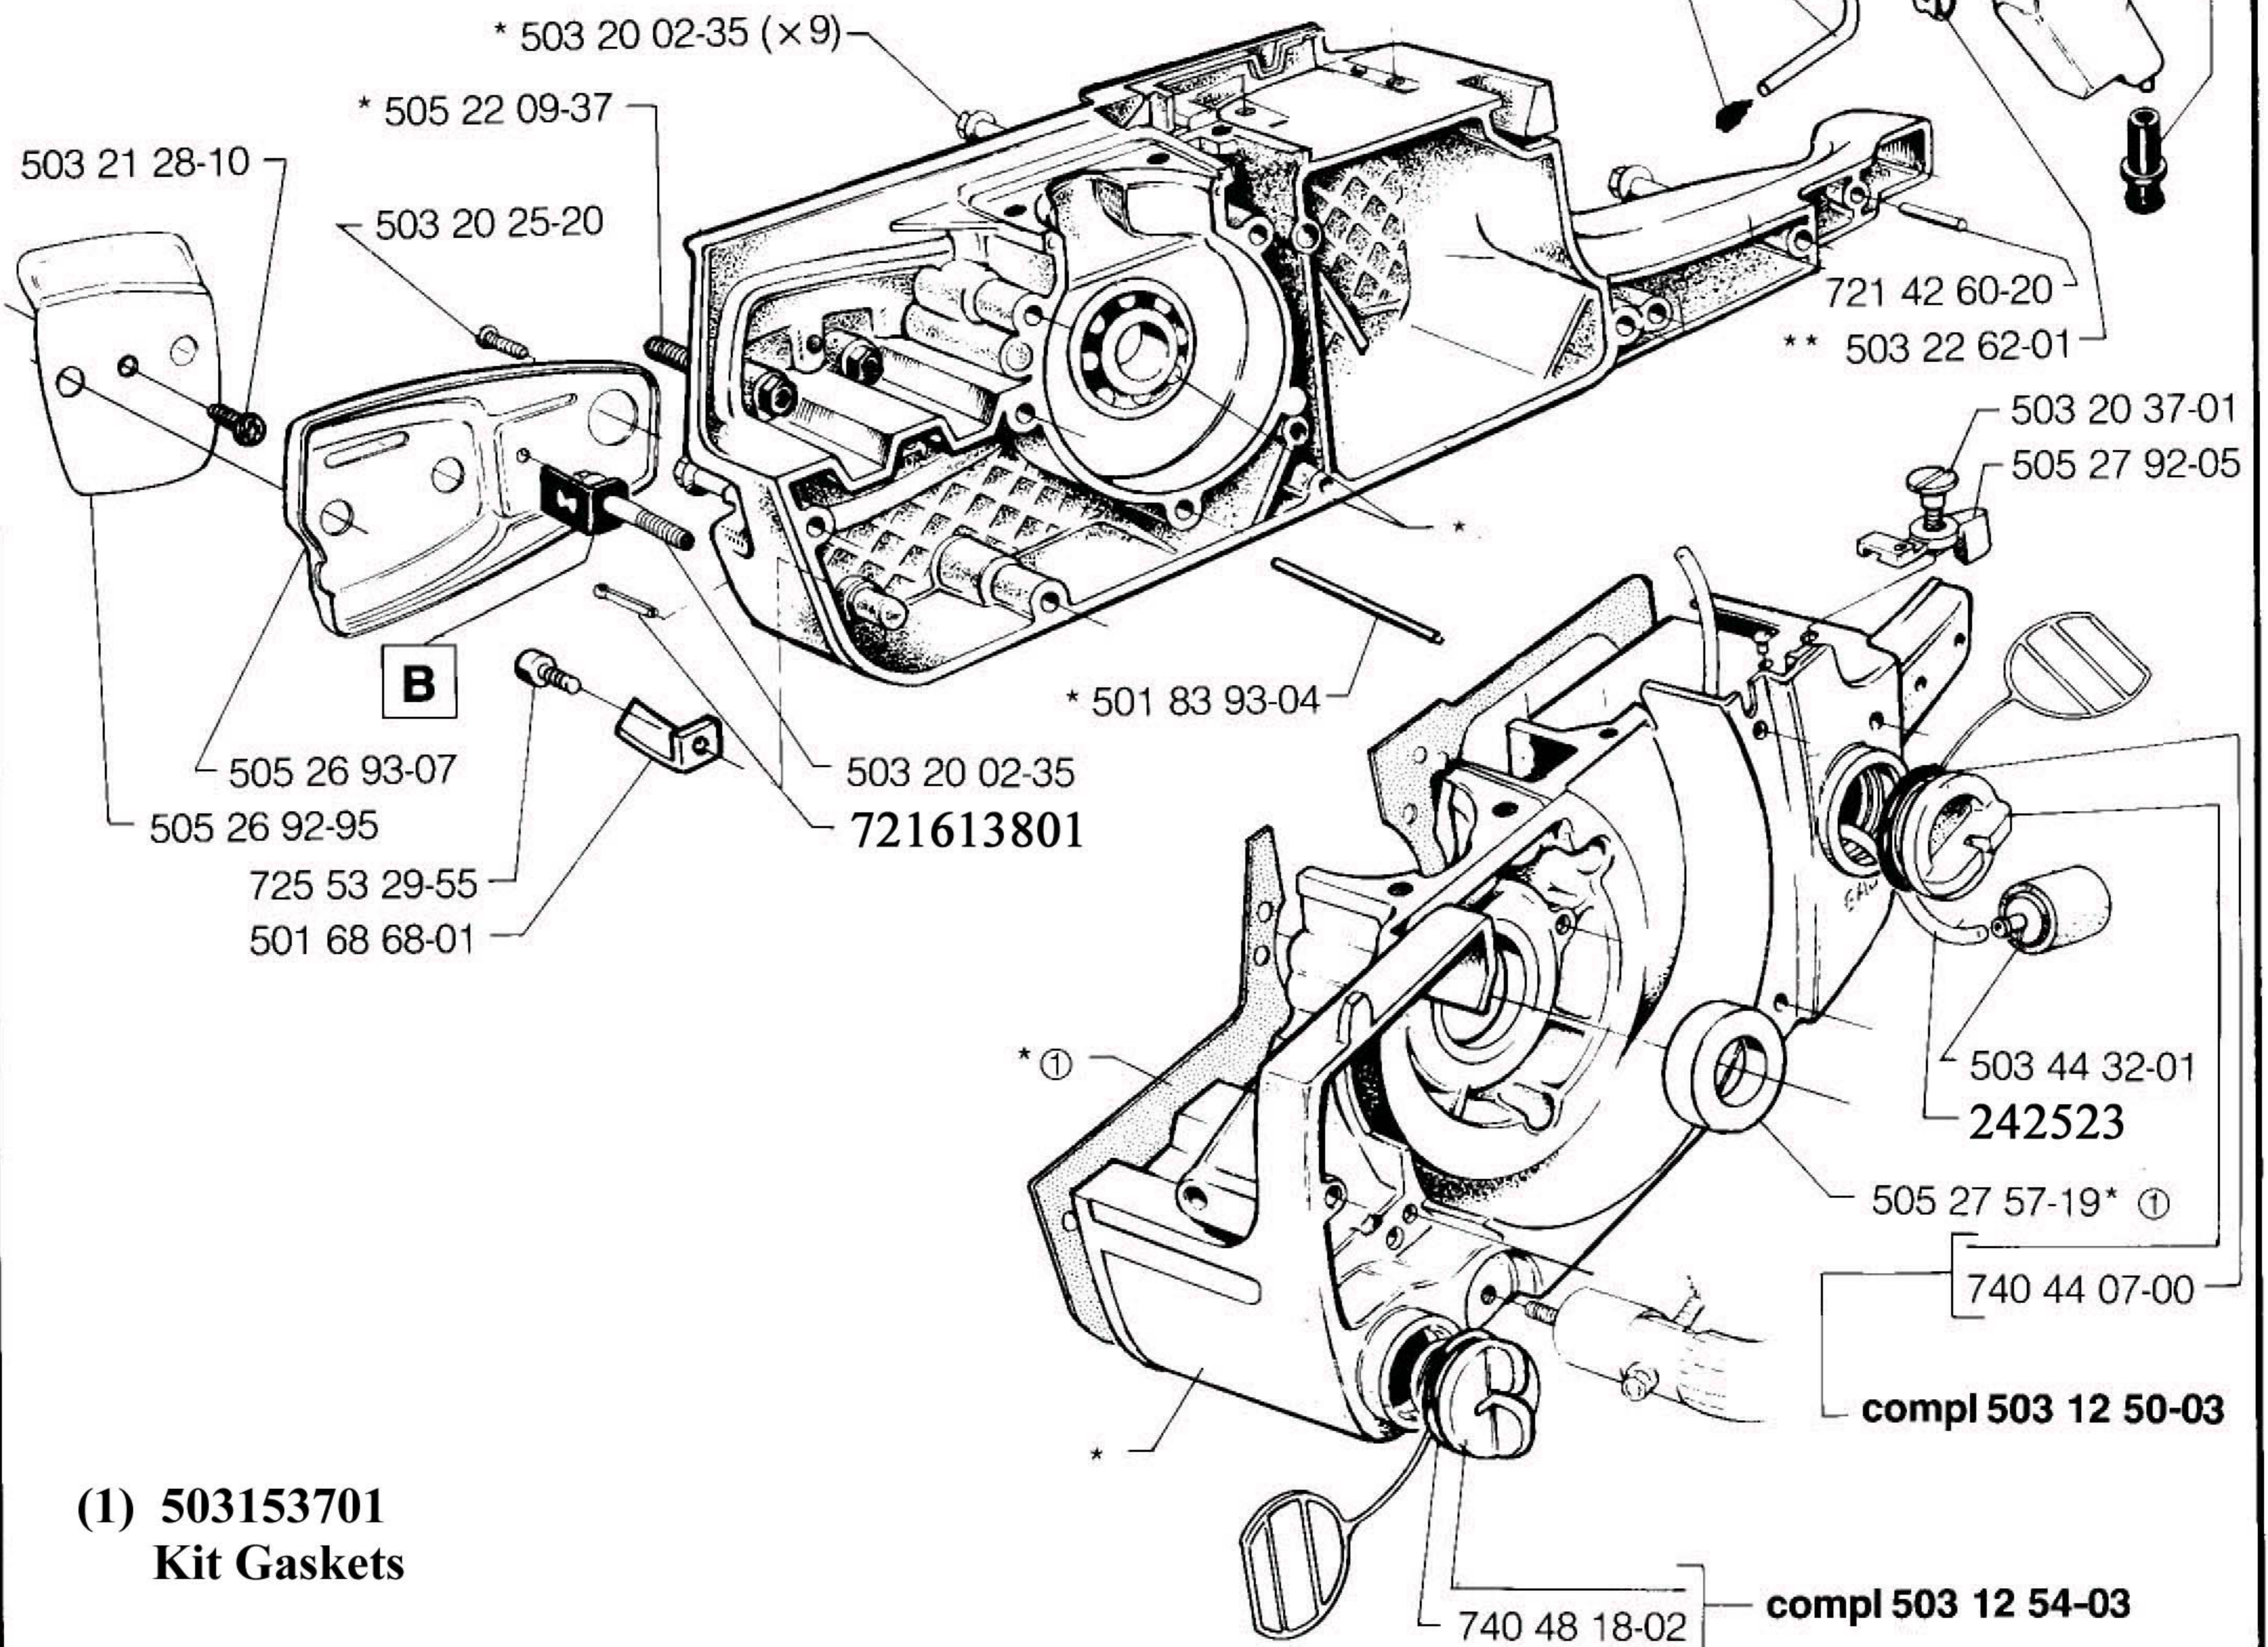

PARTNER

	2003
	543

DRAFT

C***compl 242674****D*****compl 503609172 (Ø 46 mm)****E*****compl 503 12 56-01*****compl 503608171 (Ø 46 mm)******compl 503 59 36-01****F*****compl 503 12 31-05****(1) 503153701
Kit Gaskets**

G**H****J****K**

*compl 242679

L

M

*compl 503 28 15-04

Walbro WT 170

- ① ① 229191
Set of gaskets
Dichtungssatz
Jeu de joints
Juego de juntas
Packningssats
- (2) 247260
major kit

*
*
*