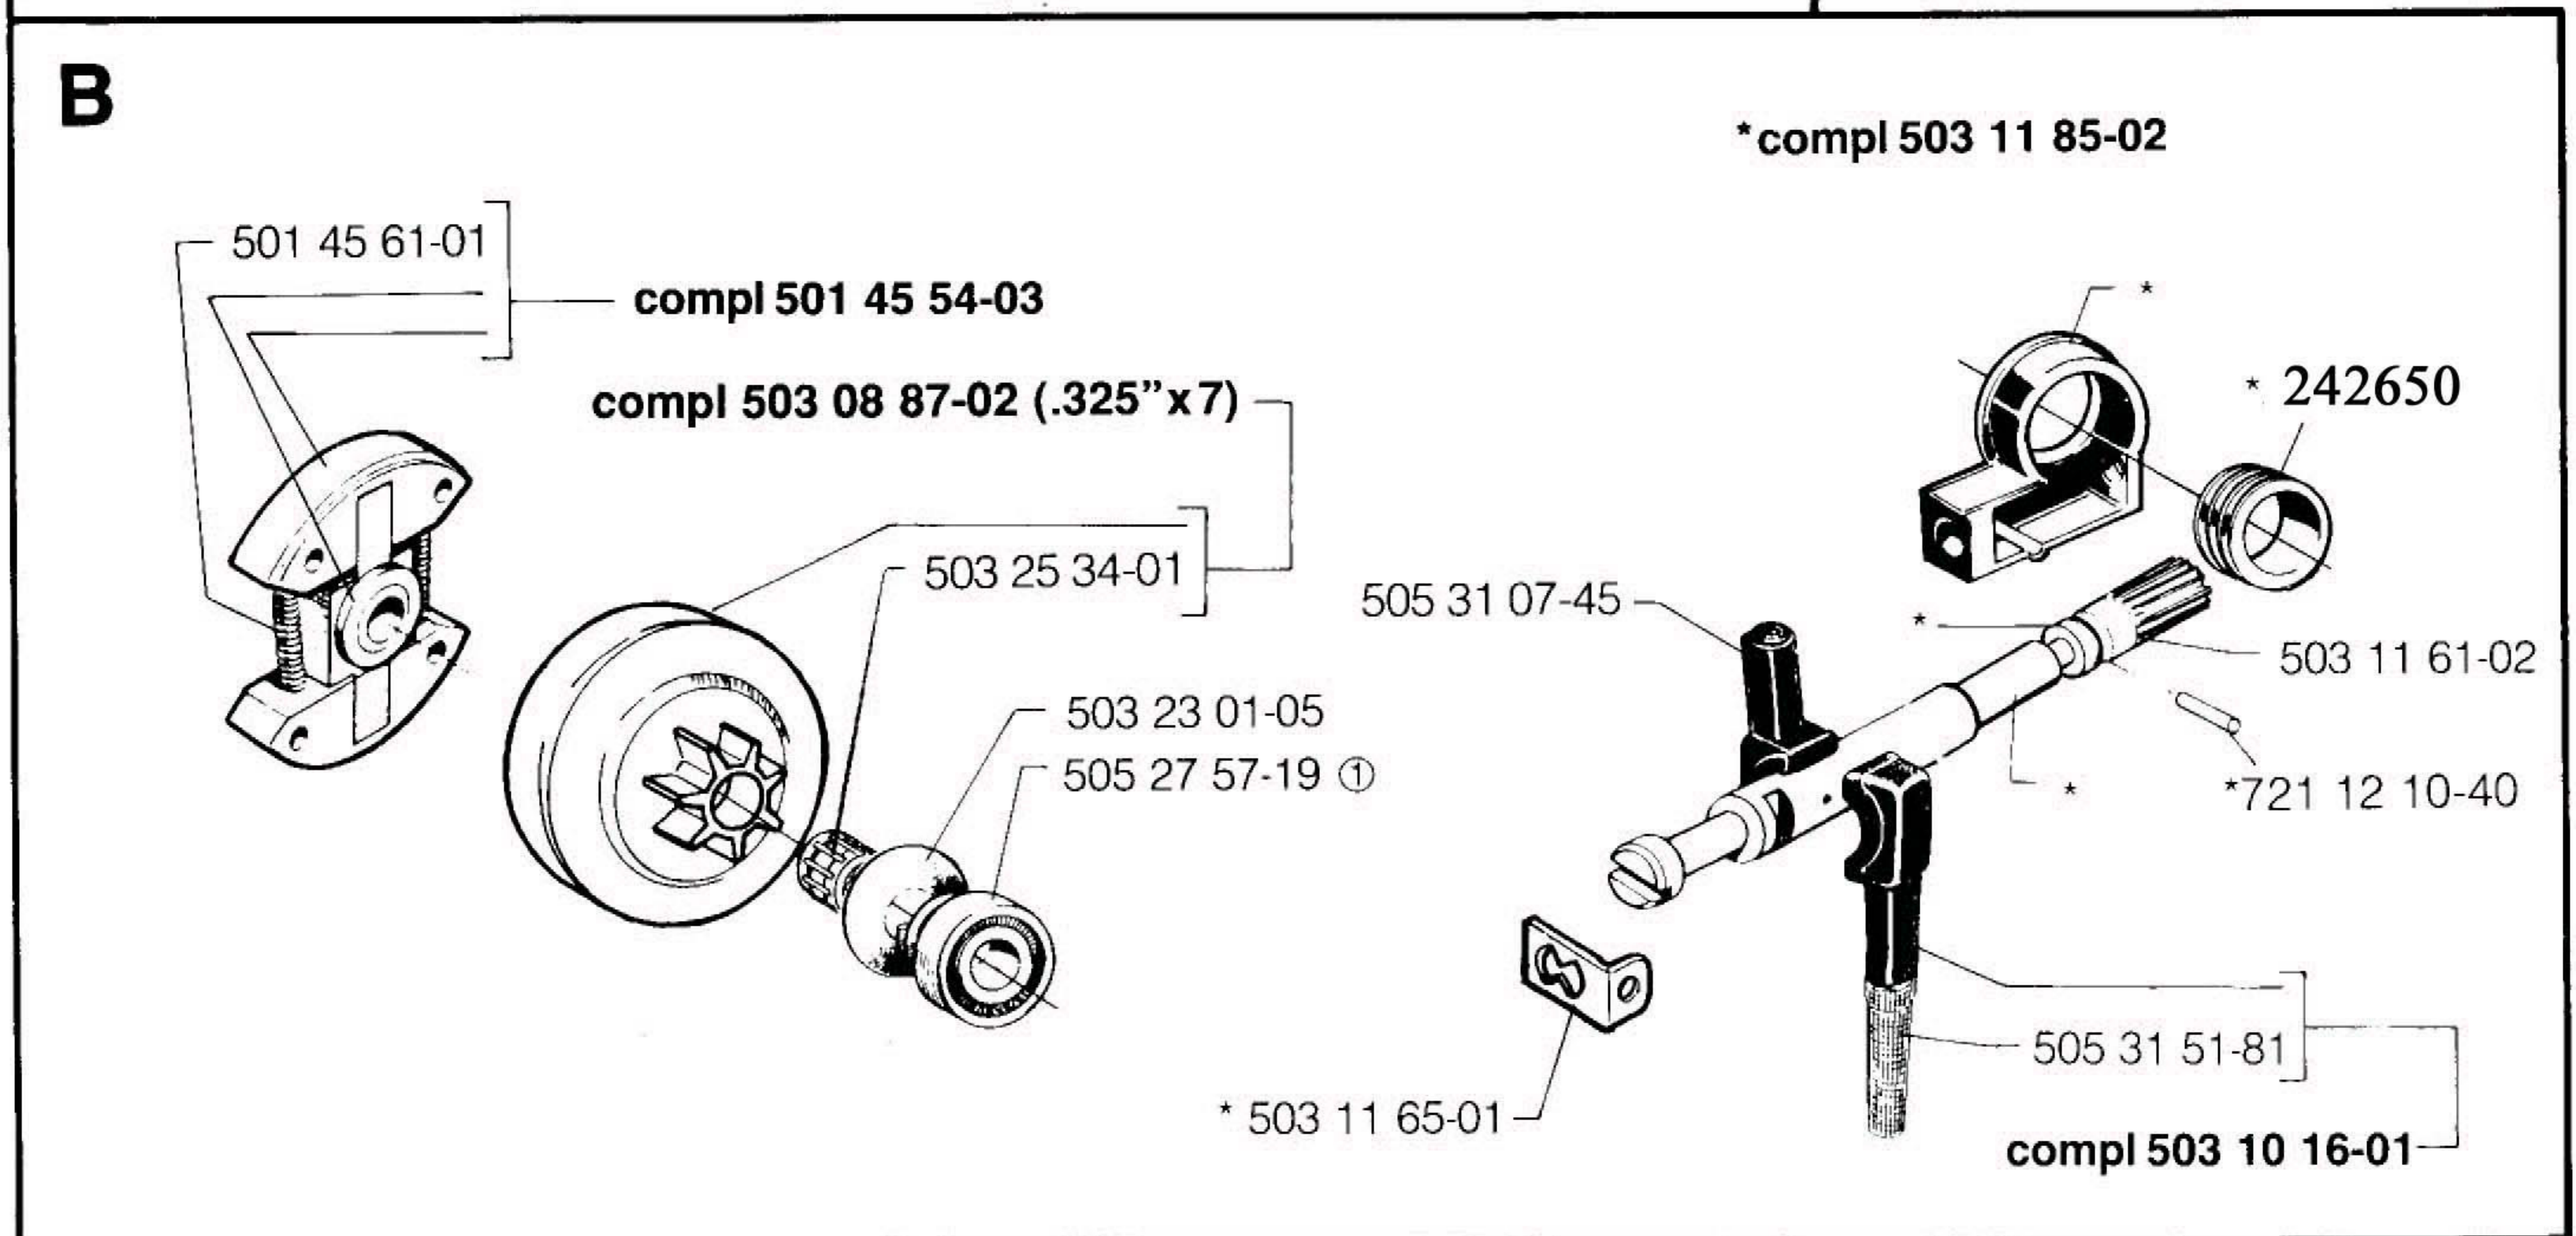

PARTNER

	2003
	543

DRAFT

C***compl 242674****D*****compl 503609172 (Ø 46 mm)****E*****compl 503 12 56-01*****compl 503608171 (Ø 46 mm)******compl 503 59 36-01****F*****compl 503 12 31-05****(1) 503153701
Kit Gaskets**

G**H****J****K**

*compl 242679

L

M

*compl 503 28 15-04

Walbro WT 170

- ① ① 229191
Set of gaskets
Dichtungssatz
Jeu de joints
Juego de juntas
Packningssats
- (2) 247260
major kit

*
*
*