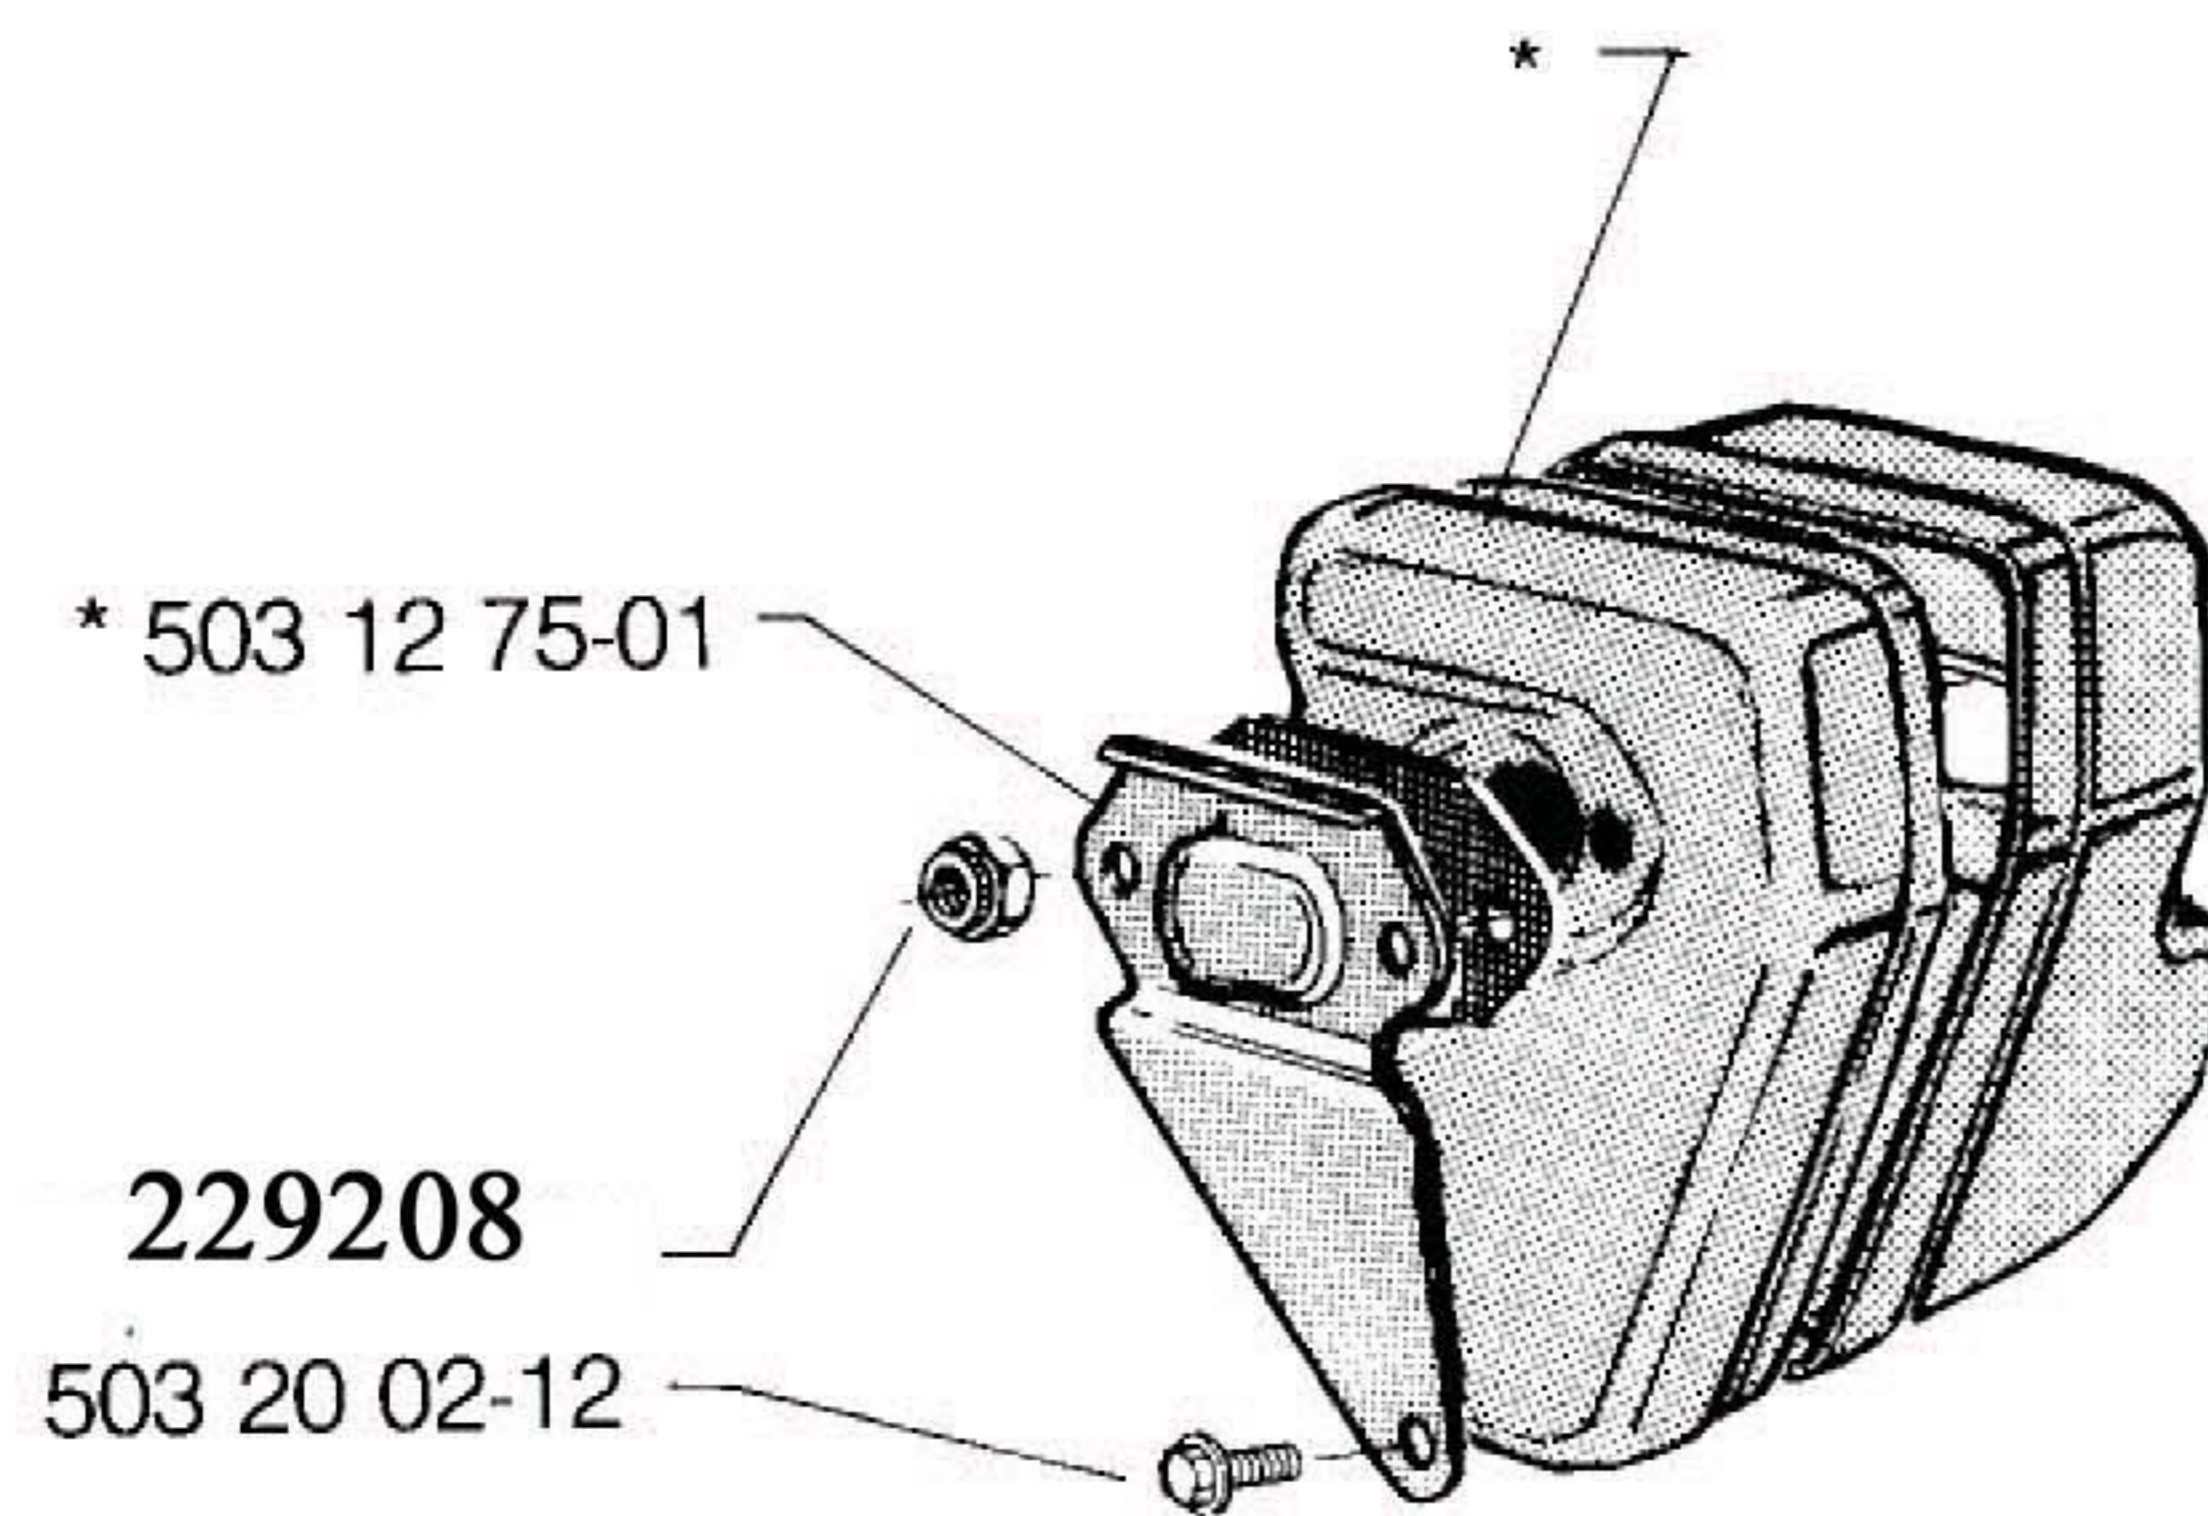

PARTNER

	2003
	543

DRAFT

C***compl 242674****D*****compl 503609172 (Ø 46 mm)****E*****compl 503 12 56-01*****compl 503608171 (Ø 46 mm)******compl 503 59 36-01****F*****compl 503 12 31-05****(1) 503153701
Kit Gaskets**