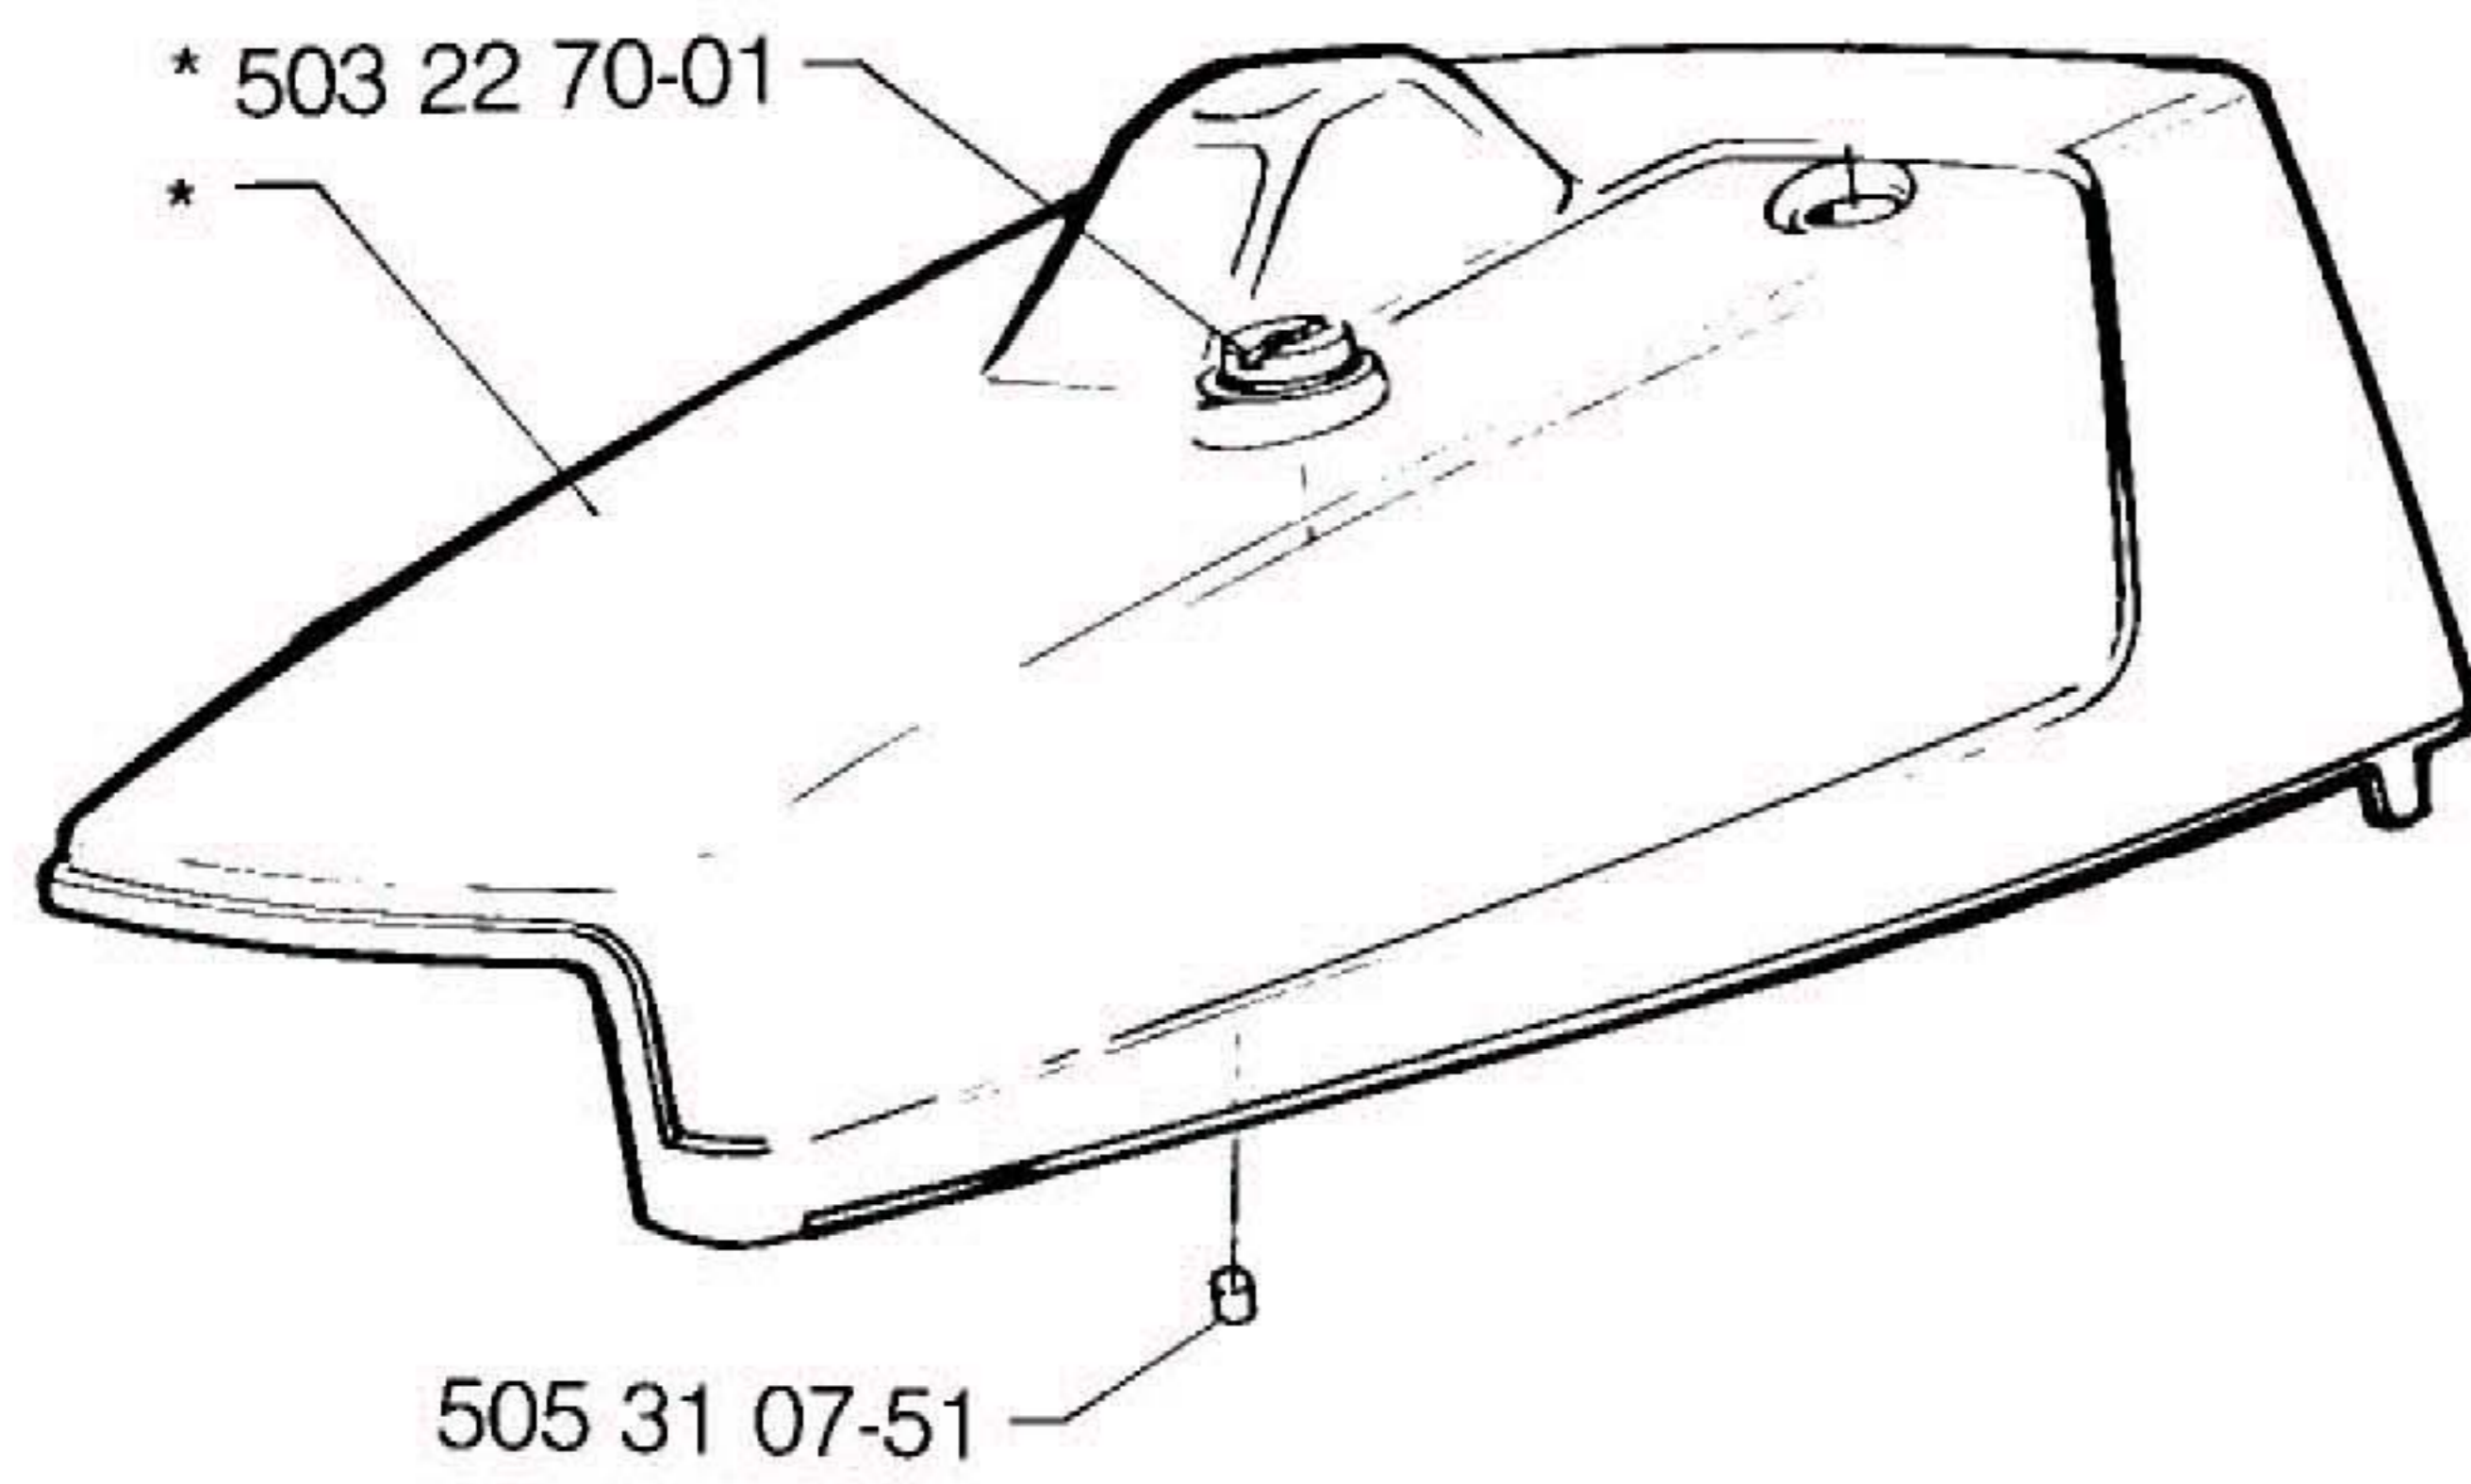

PARTNER

	2003
	543

DRAFT

C***compl 242674****D*****compl 503609172 (Ø 46 mm)****E*****compl 503 12 56-01*****compl 503608171 (Ø 46 mm)******compl 503 59 36-01****F*****compl 503 12 31-05****(1) 503153701
Kit Gaskets**