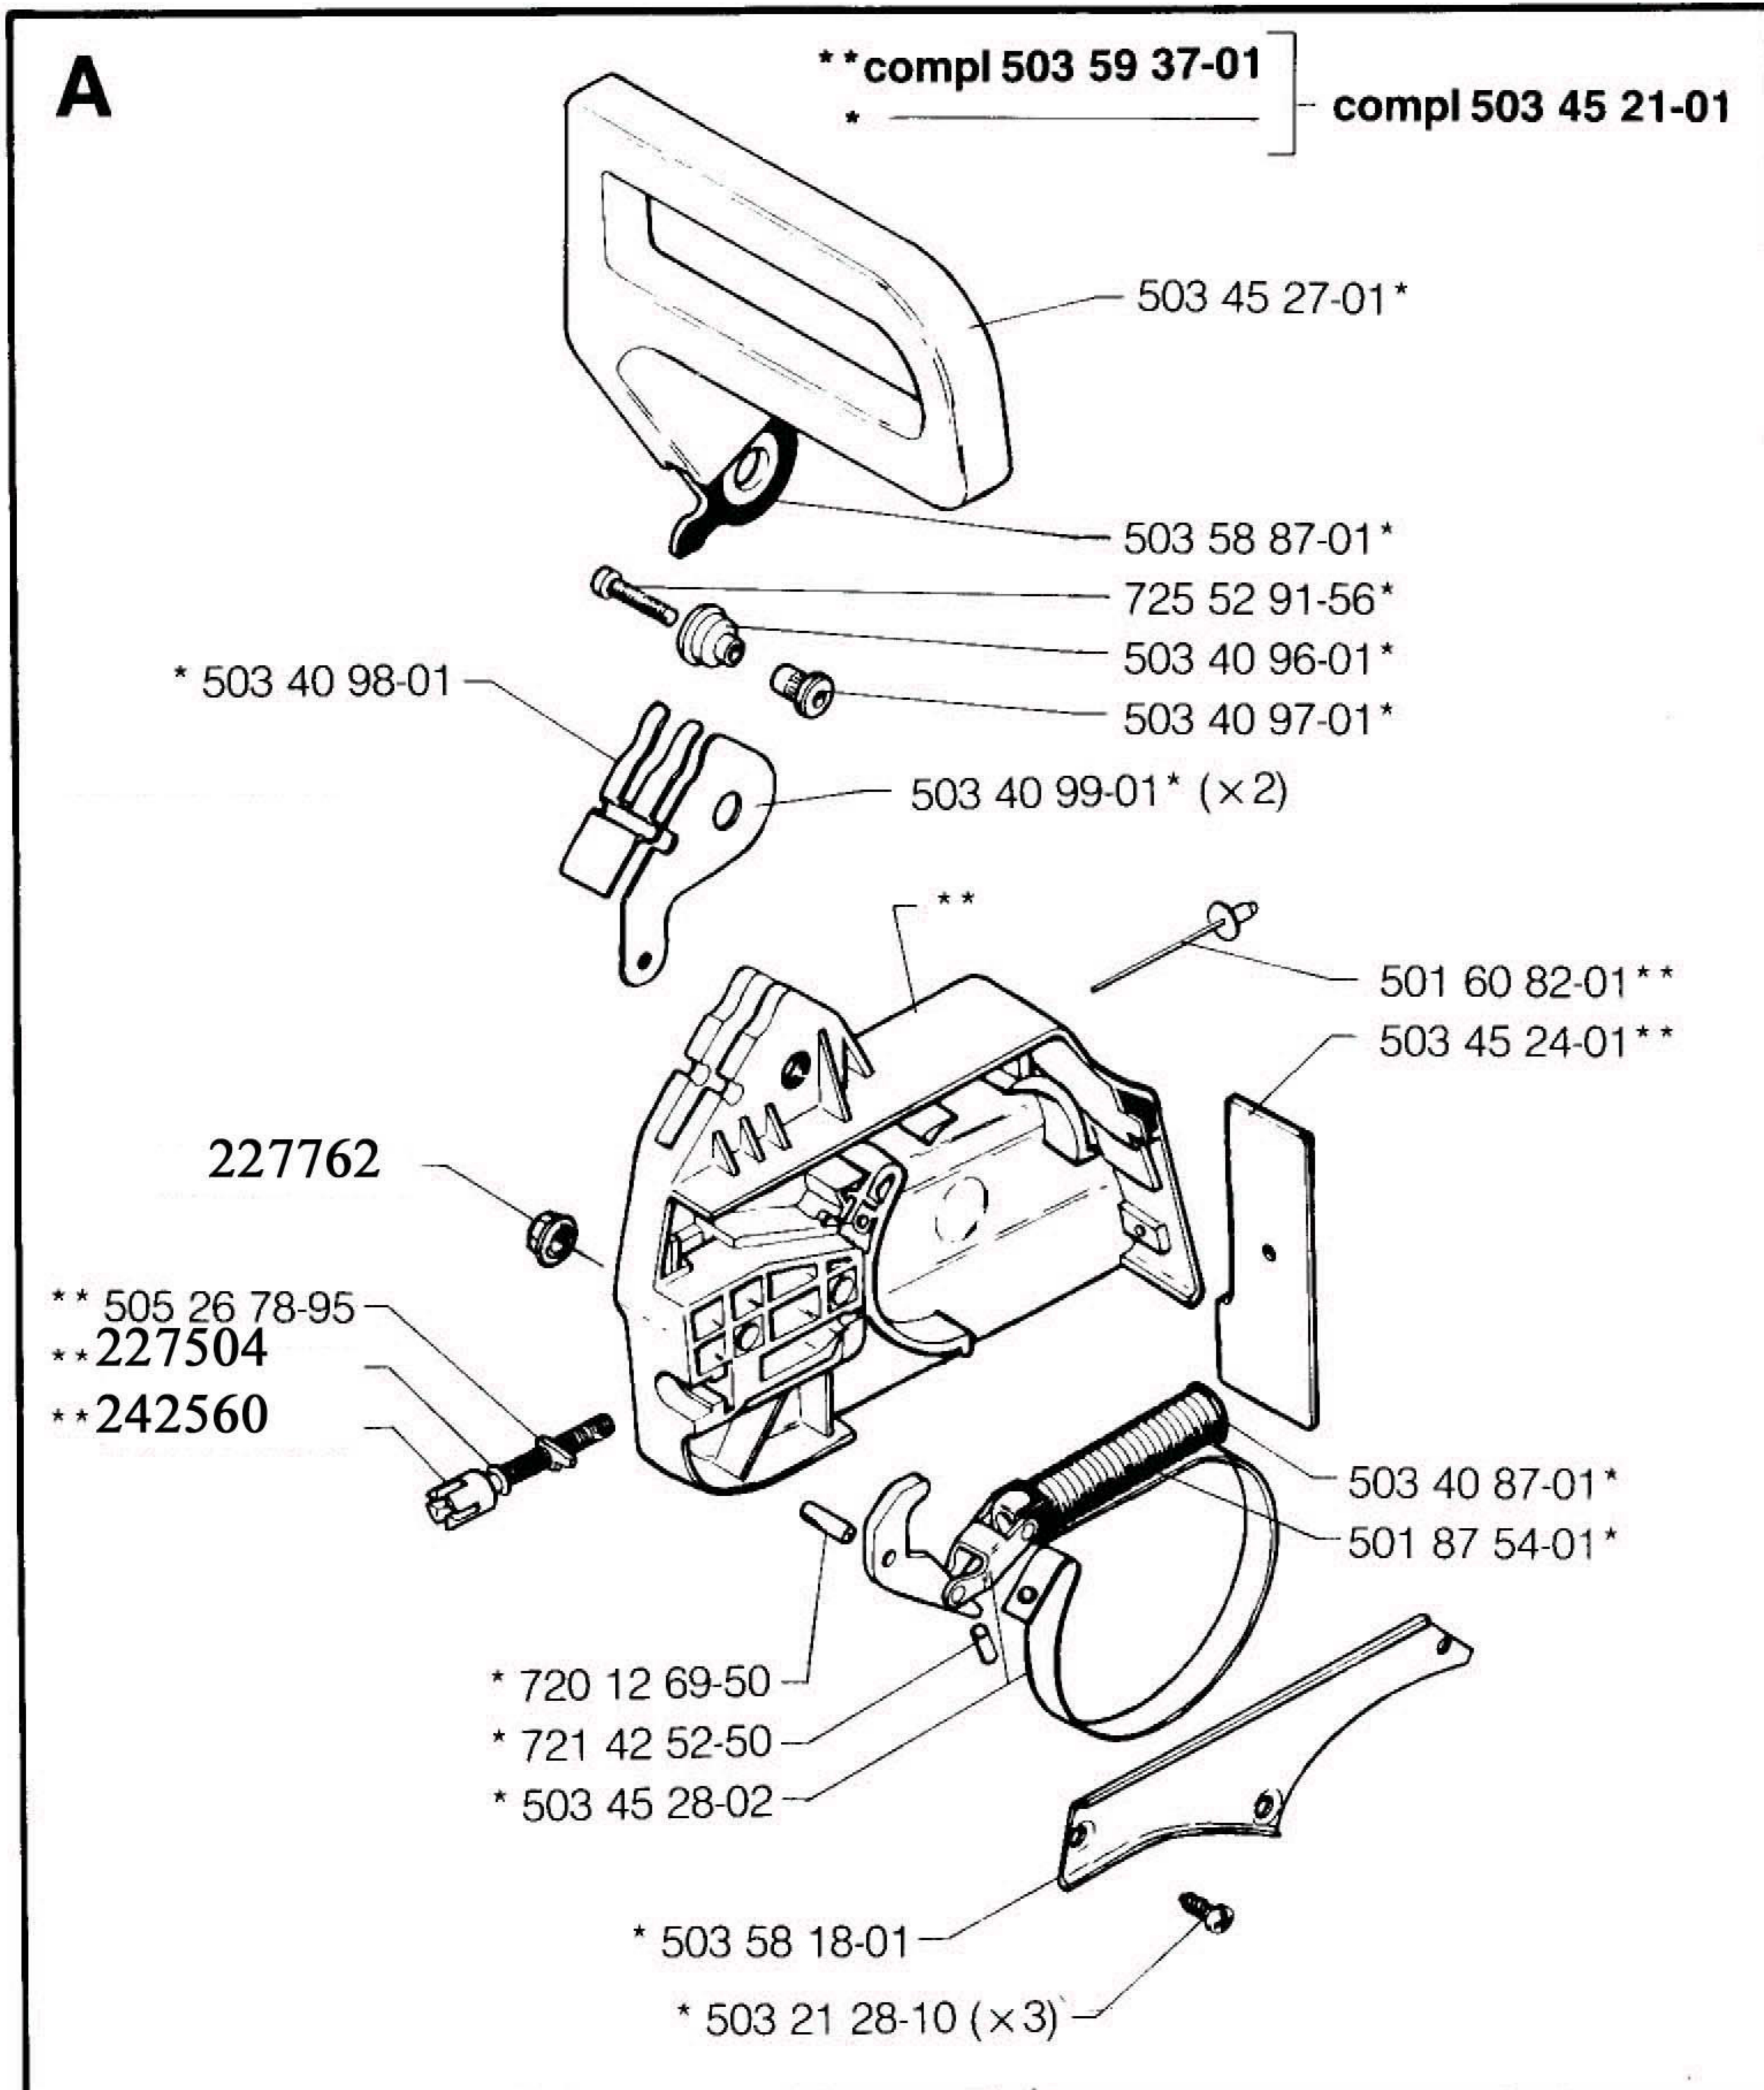

PARTNER

	2003
	543

DRAFT

C***compl 242674****D*****compl 503609172 (Ø 46 mm)****E*****compl 503 12 56-01*****compl 503608171 (Ø 46 mm)******compl 503 59 36-01****F*****compl 503 12 31-05****(1) 503153701
Kit Gaskets**

G**H****J****K**

*compl 242679

L

M

*compl 503 28 15-04

Walbro WT 170

- ① ① 229191
Set of gaskets
Dichtungssatz
Jeu de joints
Juego de juntas
Packningssats
- (2) 247260
major kit

*
*
*