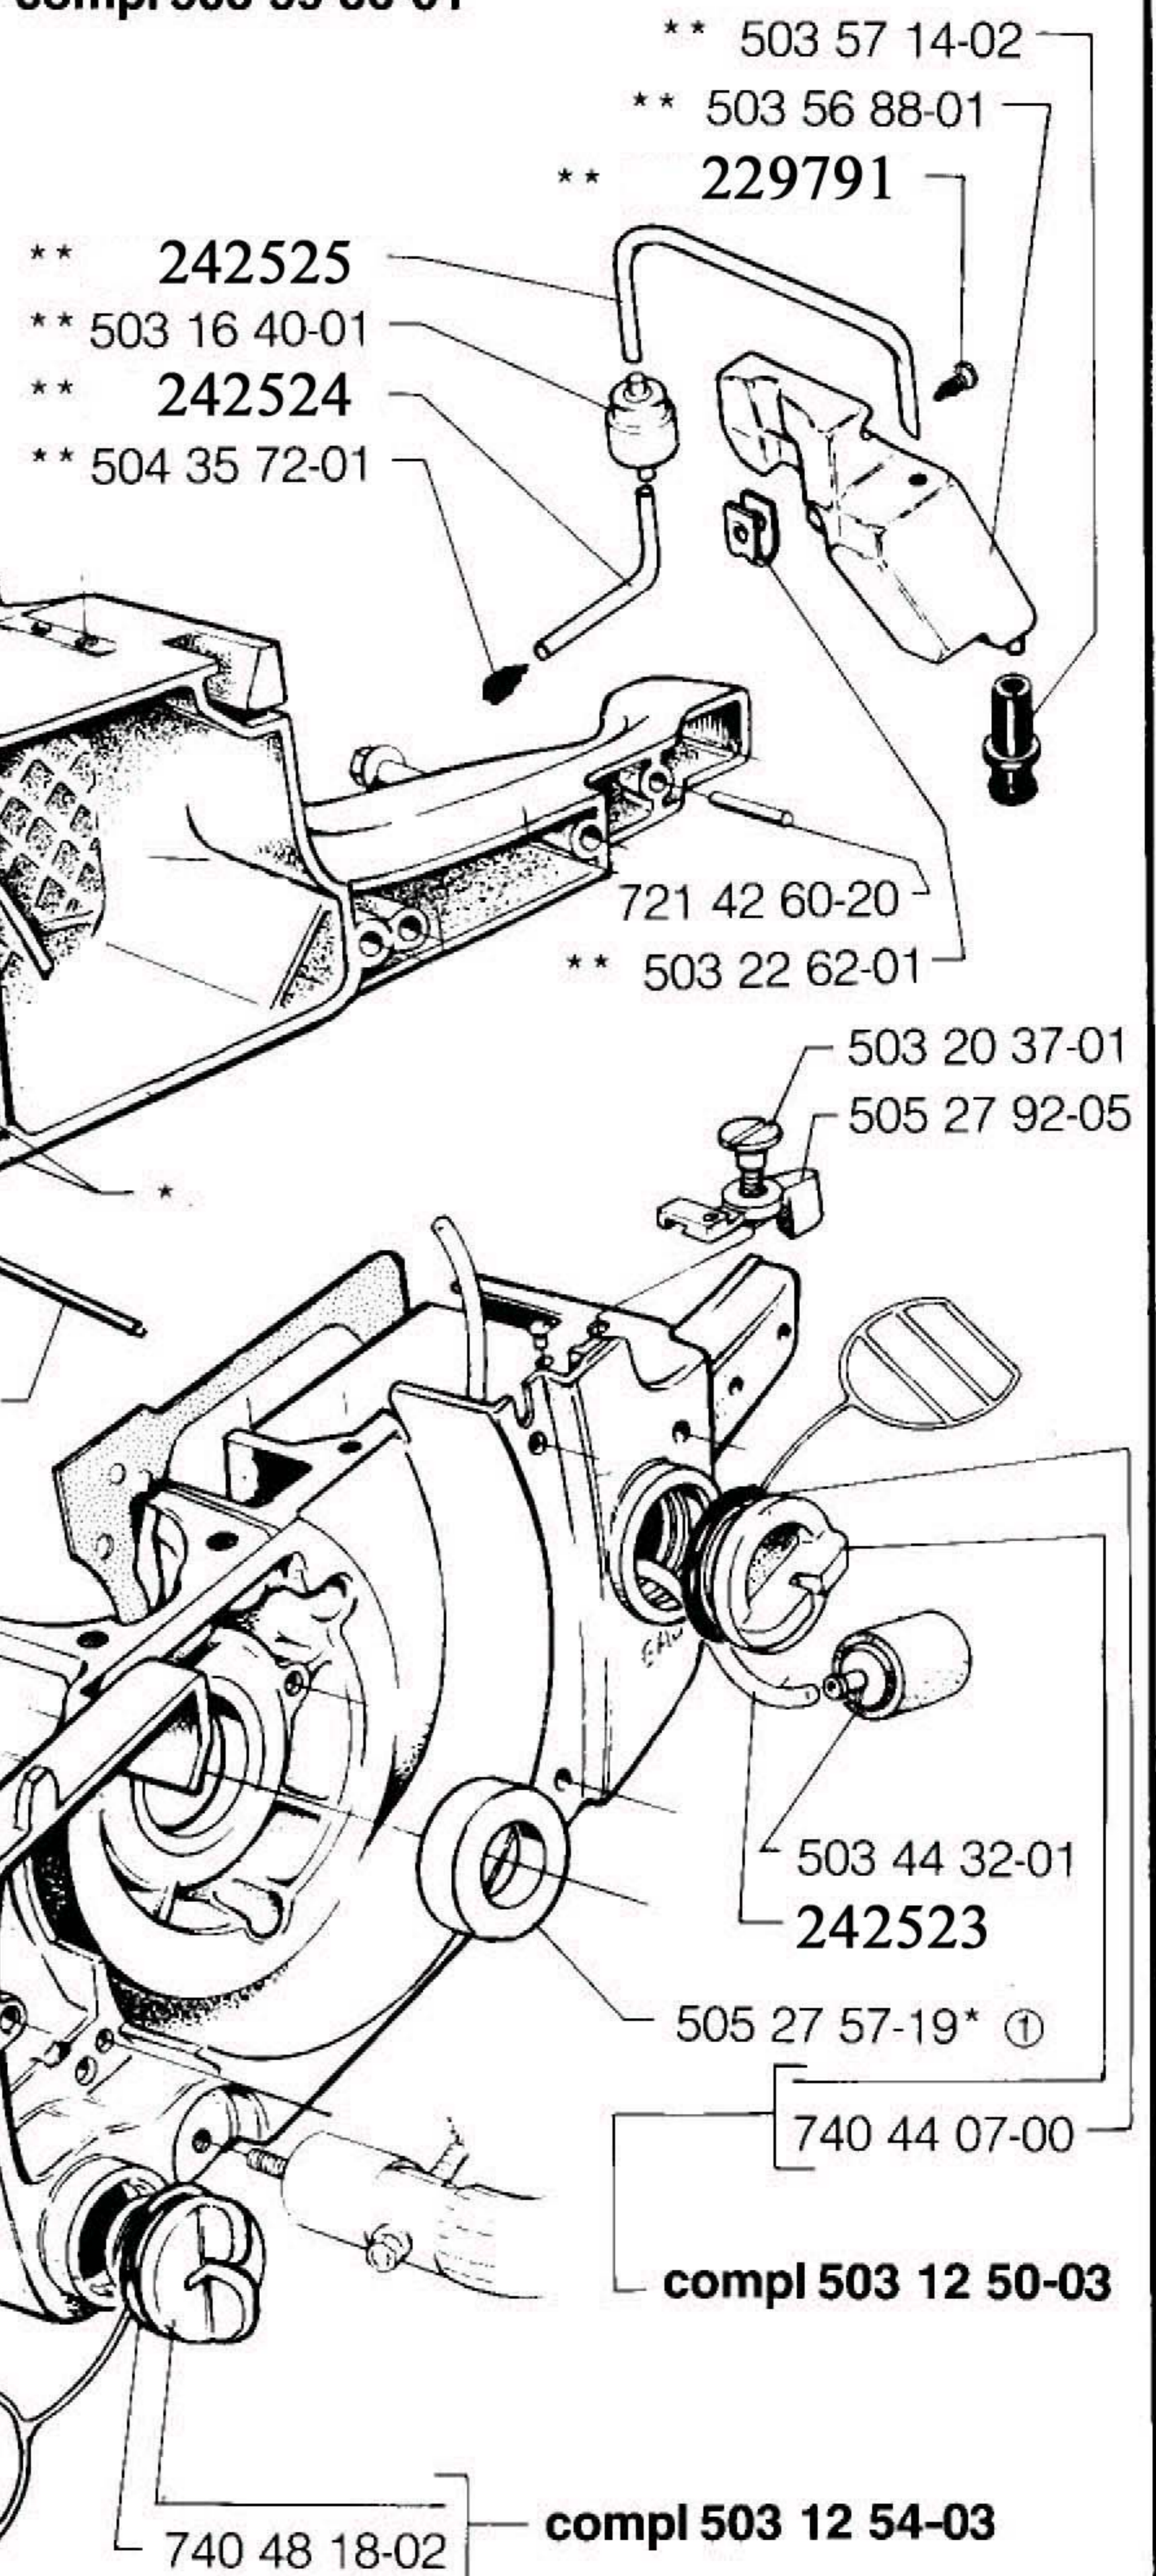

PARTNER

	2003
	543

DRAFT

C***compl 242674****D*****compl 503609172 (Ø 46 mm)****E*****compl 503 12 56-01*****compl 503608171 (Ø 46 mm)******compl 503 59 36-01****F*****compl 503 12 31-05****(1) 503153701
Kit Gaskets**

G**H****J****K**

*compl 242679

L

M

*compl 503 28 15-04

Walbro WT 170

- ① ① 229191
Set of gaskets
Dichtungssatz
Jeu de joints
Juego de juntas
Packningssats
- (2) 247260
major kit

*
*
*