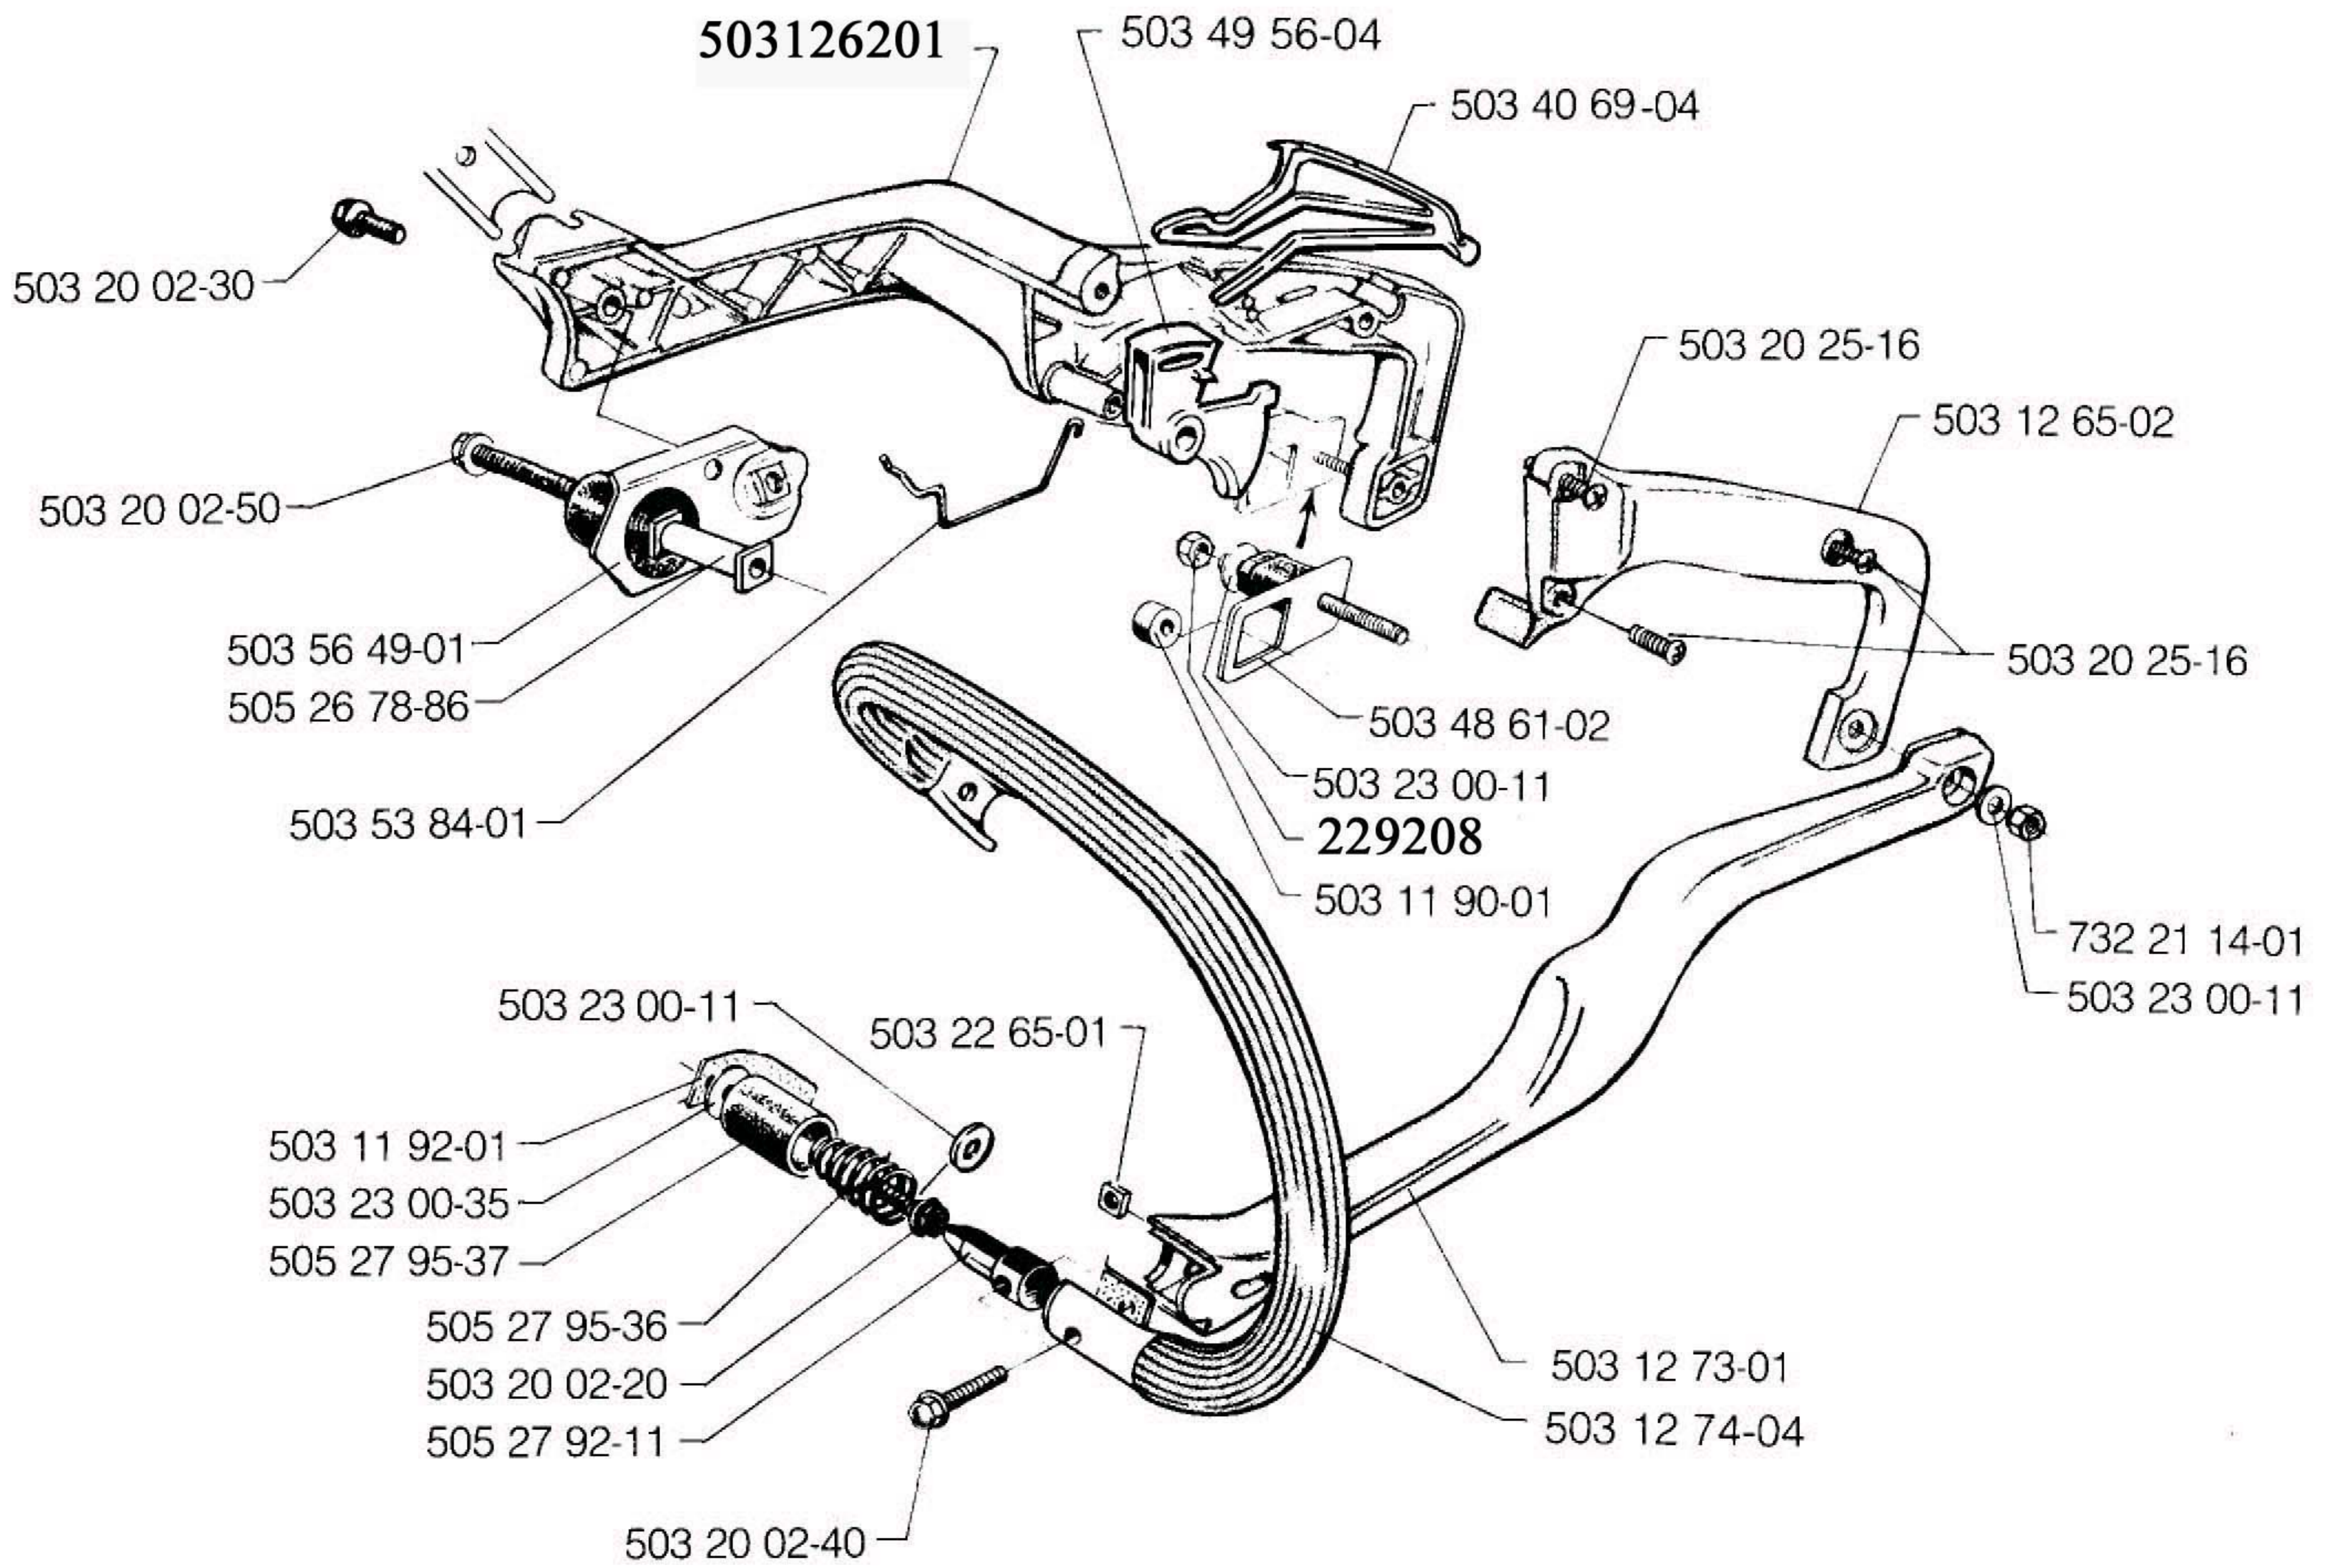

PARTNER

	2003
	543

DRAFT

C***compl 242674****D*****compl 503609172 (Ø 46 mm)****E*****compl 503 12 56-01*****compl 503608171 (Ø 46 mm)******compl 503 59 36-01****F*****compl 503 12 31-05****(1) 503153701
Kit Gaskets**

G**H****J****K**

*compl 242679

L

M

*compl 503 28 15-04

Walbro WT 170

- ① ① 229191
Set of gaskets
Dichtungssatz
Jeu de joints
Juego de juntas
Packningssats
- (2) 247260
major kit

*
*
*

N

Accessories
Zubehöre
Accessoires
Acessorios
Tillbehör

506 01 49-01

227636